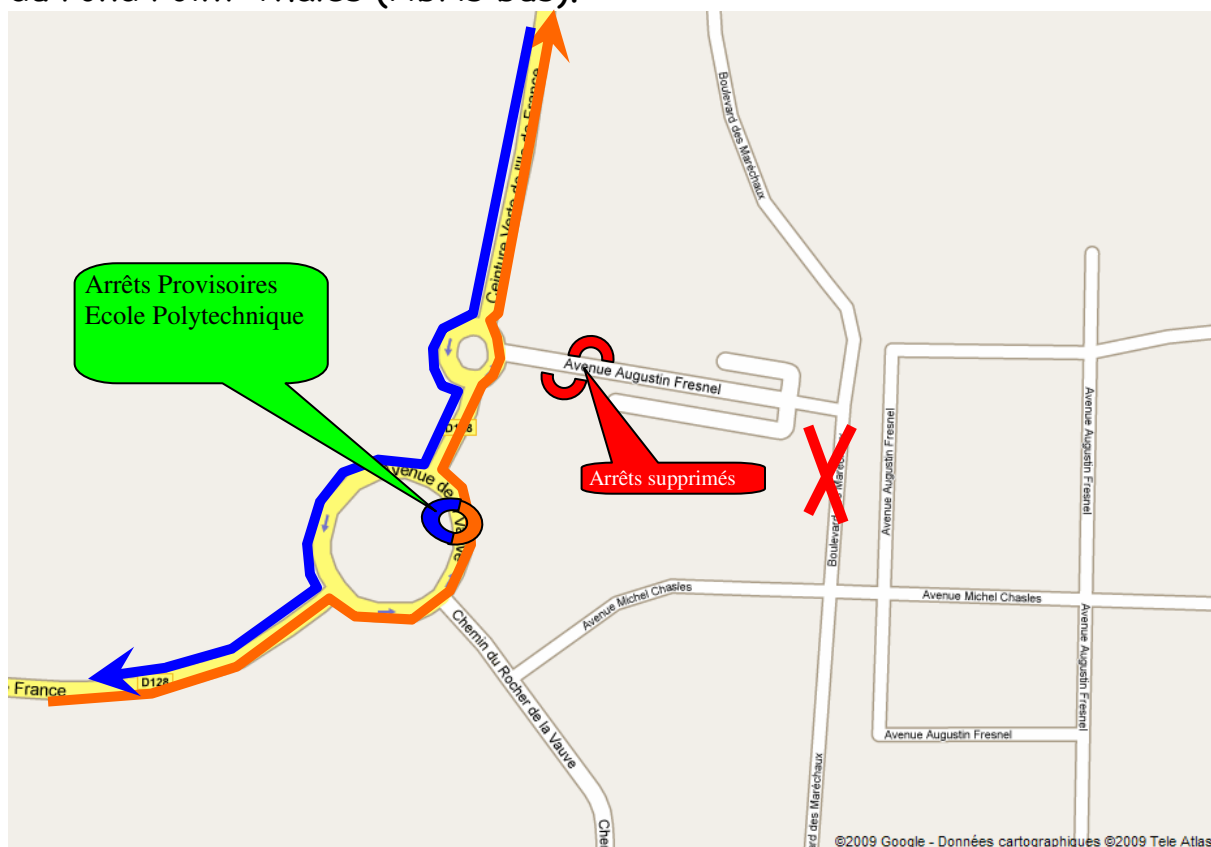

Lignes **91.06B** **91.06C** **91.10**

SUSPENSION TEMPORAIRE TRAVERSEE DU CAMPUS POLYTECHNIQUE

Le Jeudi 15 Décembre 2011 de 9h à 16h.

En raison de la pose de ralentisseurs sur le campus le Jeudi 15 Décembre 2011, la traversée du campus de l'Ecole Polytechnique par la ligne 9106/9110 sera suspendue de 9h à 16h.

Dans le sens Massy - Saint Quentin la desserte se fera aussi au niveau du rond Point Thalès (Abris bus).

Dans le sens Saint Quentin - Massy, la desserte se fera aussi au niveau du rond Point Thalès (Abris bus).