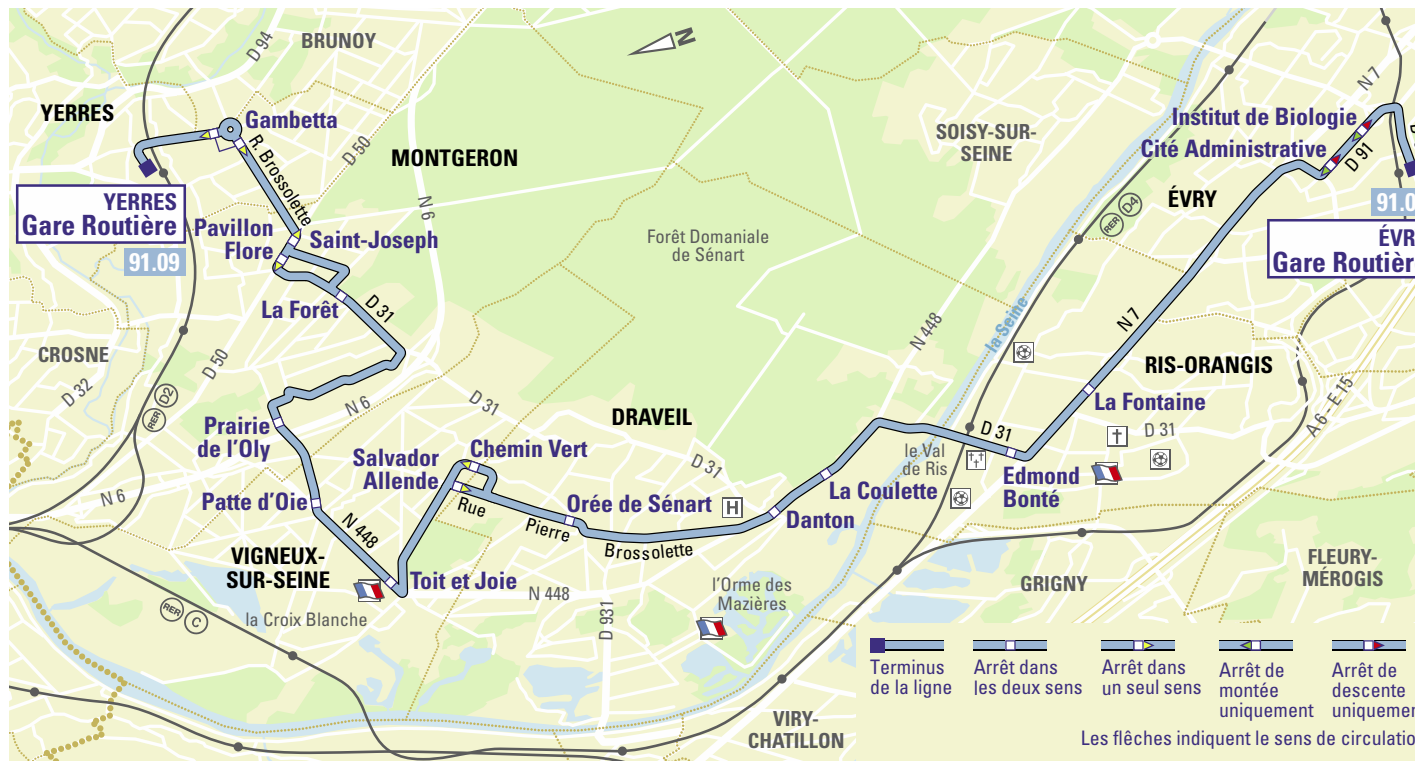

→ Ticket T+ : il est valable 1h30, il permet les correspondances bus/bus et bus/tramway.

Forfaits

- Navigo semaine, mois, annuel
- Découverte
- Gratuité Transport
- Solidarité Transport
- Mobilis
- Paris Visite

Express 91.09 YERRES Gare Routière – ÉVRY Gare Routière

accessible

Plans & Horaires d'hiver

valables à compter du 29 août 2016

Pour toute information sur cette ligne :

BP 10104 - 91004 Évry cedex

→ 01 60 79 52 32
→ albatrans.net