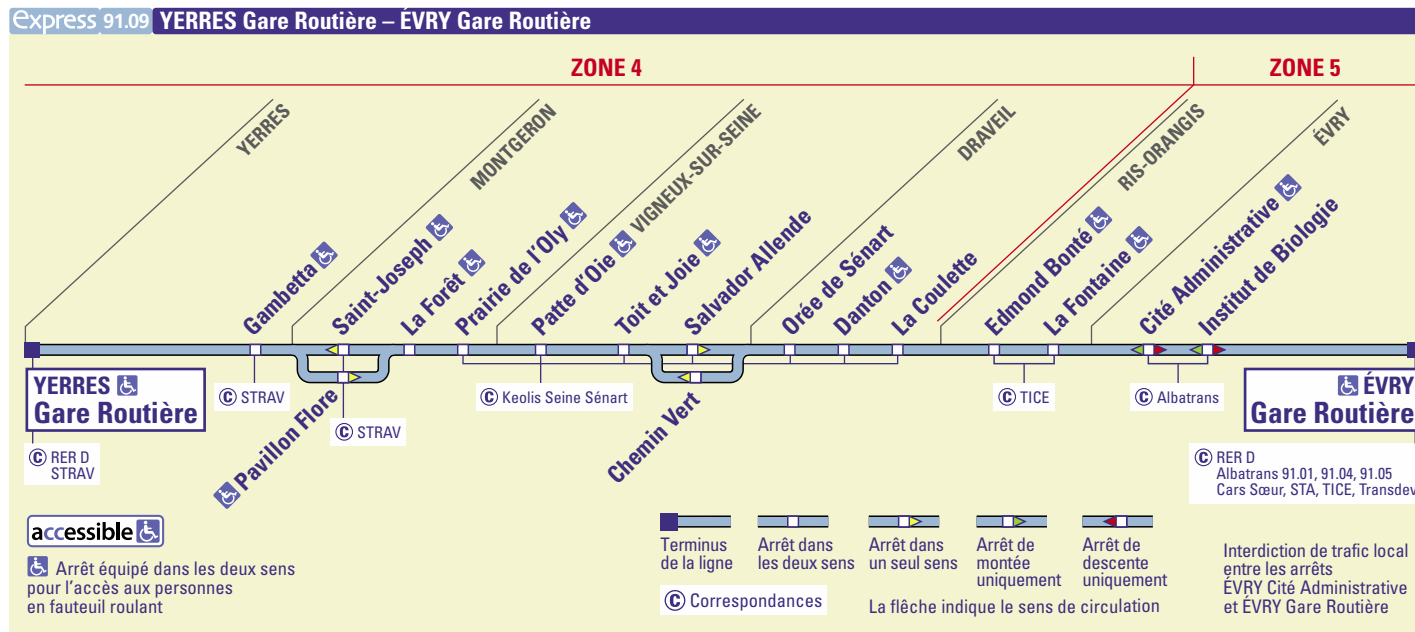

PRINCIPAUX TITRES DE TRANSPORT

Tout titre de transport doit être validé obligatoirement à la montée dans le bus, y compris le Passe Navigo.

Billets

→ Ticket simple à l'unité : il est vendu par le conducteur pour une utilisation immédiate. Annoncez bien votre destination au conducteur.

→ Ticket T+ : il est valable 1h30, il permet les correspondances bus/bus et bus/tramway.

Forfaits

- Navigo semaine, mois, annuel
- Découverte
- Gratuité Transport
- Solidarité Transport
- Mobilis
- Paris Visite

Express 91.09 YERRES Gare Routière – ÉVRY Gare Routière

accessible

Plans & Horaires d'hiver

valables à compter du 29 août 2016

Pour toute information sur cette ligne :

BP 10104 - 91004 Évry cedex

→ 01 60 79 52 32
→ albatrans.net