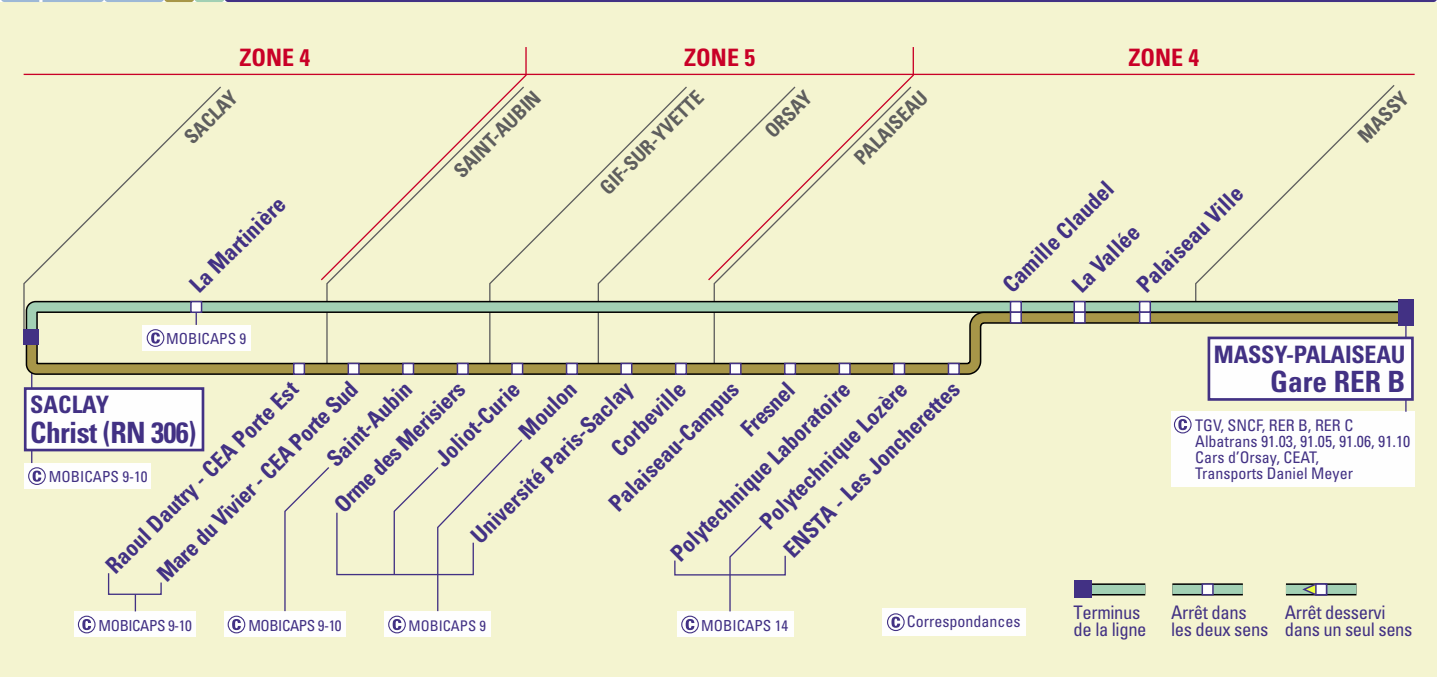

### Billets

→ Ticket simple à l'unité : il est vendu par le conducteur pour une utilisation immédiate. Annoncez bien votre destination au conducteur.

→ Ticket T+ : il est valable 1h30, il permet les correspondances bus/bus et bus/tramway.

Ne pas jeter sur la voie publique - Photo de couverture © Albatrans

**Pour toute information sur cette ligne :**

BP 10104 - 91004 Évry cedex

→ 01 60 79 52 32  
→ albatrans.net

### Express 91.06 C D SACLAY Christ (RN 306) – MASSY-PALAISEAU Gare RER

- Express 91.06 C** MASSY Gare RER B, GIF-SUR-YVETTE Moulon, SACLAY Christ (RN 306)
- Express 91.06 D** MASSY Gare RER B, SACLAY La Martinière, SACLAY Christ (RN 306)

## Plans & Horaires d'été

valables du 11 juillet au 21 août 2016 inclus