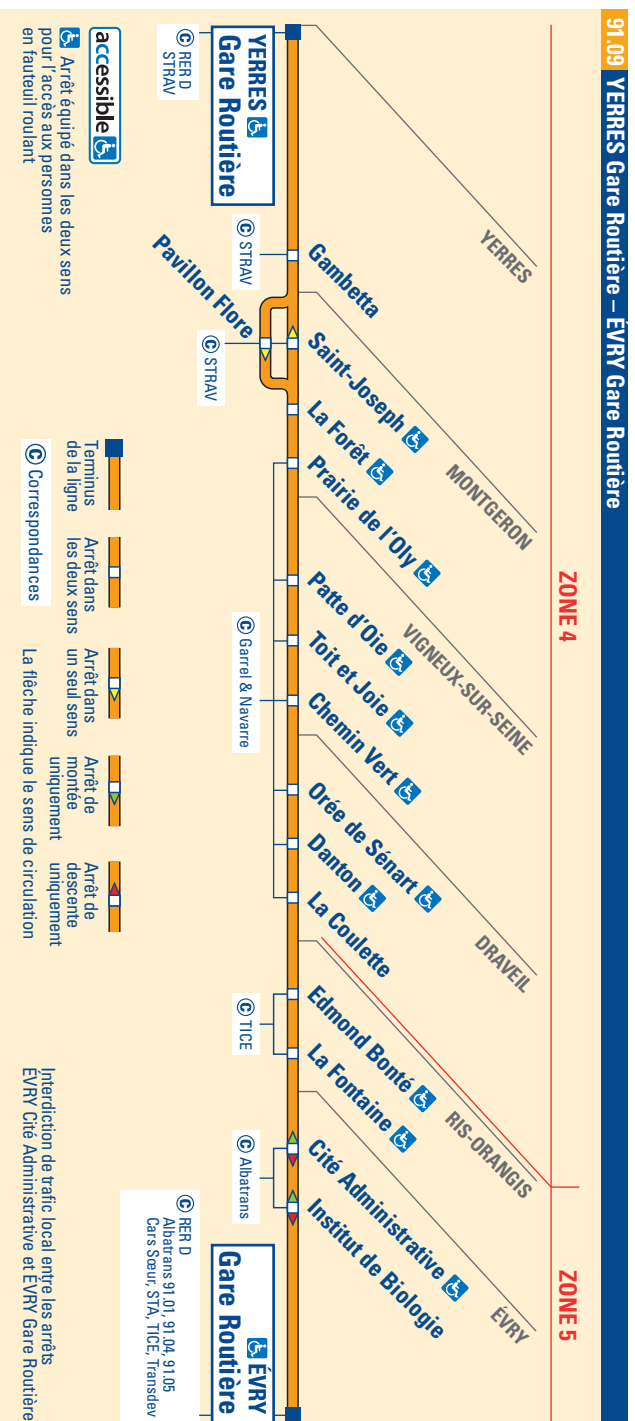

PRINCIPAUX TITRES DE TRANSPORT

Tout titre de transport doit être validé obligatoirement à la montée dans le bus, y compris le Passe Navigo.

Billets

→ Ticket simple à l'unité : il est vendu par le conducteur pour une utilisation immédiate. Annoncez bien votre destination au conducteur.

→ Ticket T+ : il est valable 1h30, il permet les correspondances bus/bus et bus/tramway.

Forfaits

- → Navigo semaine, mois, annuel
- → Imagine'R
- → Gratuité Transport
- → Solidarité Transport
- → Mobilis
- → Paris Visite

Abonnements

- → Carte scolaire bus ligne régulière
- → Carte Améthyste

Le transport est gratuit pour les enfants de moins de 4 ans.

Attention : exigez, vérifiez et conservez votre titre de transport. Le voyageur est tenu de présenter un titre de transport valable à toute demande des contrôleurs. Tout contrevenant sera poursuivi.

Ne pas jeter sur la voie publique - Photo de couverture © Albatrans

Pour toute information sur cette ligne :

BP 10104 - 91004 Évry cedex

- → 01 60 79 52 32
- → albatrans.net