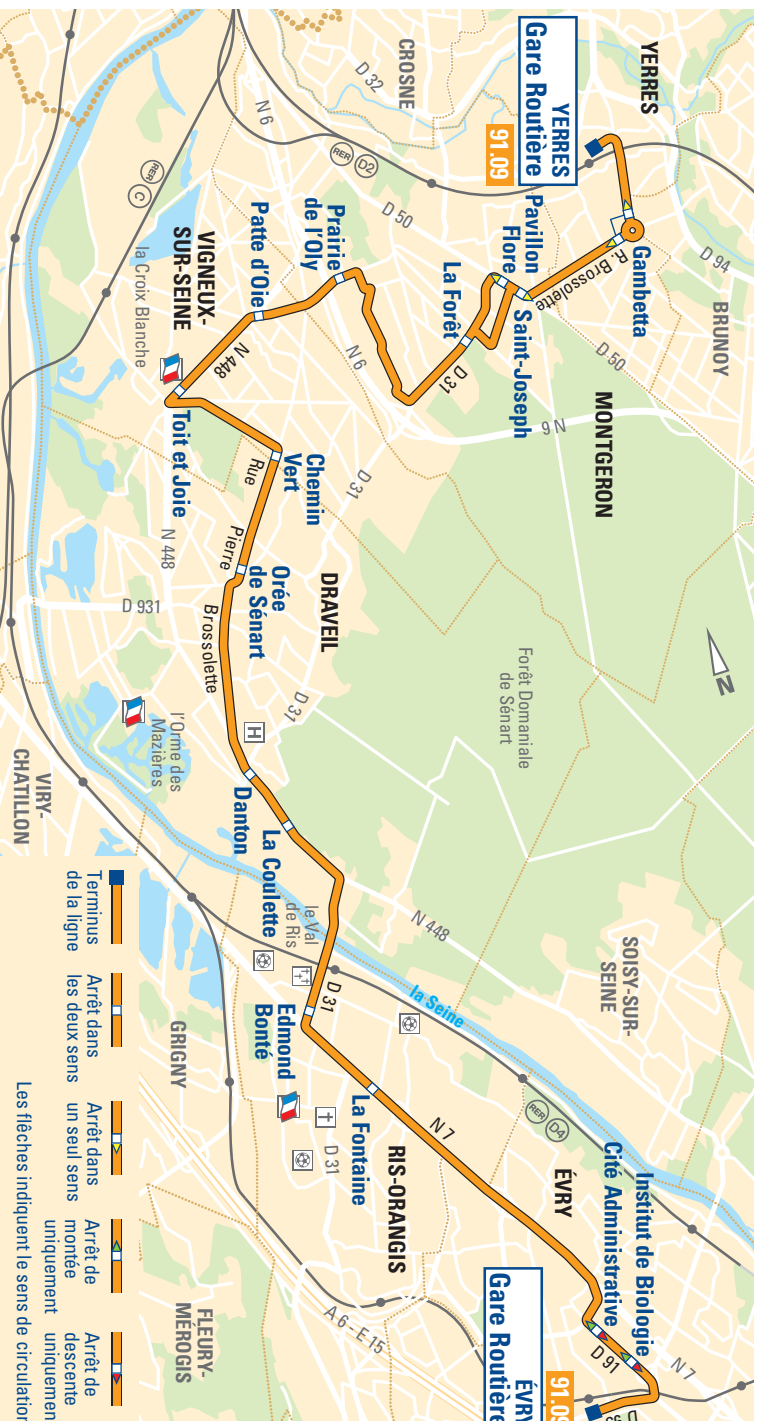

PRINCIPAUX TITRES DE TRANSPORT

Tout titre de transport doit être validé obligatoirement à la montée dans le bus, y compris le Passe Navigo.

Billets

→ Ticket simple à l'unité : il est vendu par le conducteur pour une utilisation immédiate. Annoncez bien votre destination au conducteur.

→ Ticket T+ : il est valable 1h30, il permet les correspondances bus/bus et bus/tramway.

Forfaits

- → Navigo semaine, mois, annuel
- → Imagine'R
- → Gratuité Transport
- → Solidarité Transport
- → Mobilis
- → Paris Visite

Abonnements

- → Carte scolaire bus ligne régulière
- → Carte Améthyste

Le transport est gratuit pour les enfants de moins de 4 ans.

Attention : exigez, vérifiez et conservez votre titre de transport. Le voyageur est tenu de présenter un titre de transport valable à toute demande des contrôleurs. Tout contrevenant sera poursuivi.

Ne pas jeter sur la voie publique - Photo de couverture © Albatrans

Pour toute information sur cette ligne :

BP 10104 - 91004 Évry cedex

- → 01 60 79 52 32
- → albatrans.net