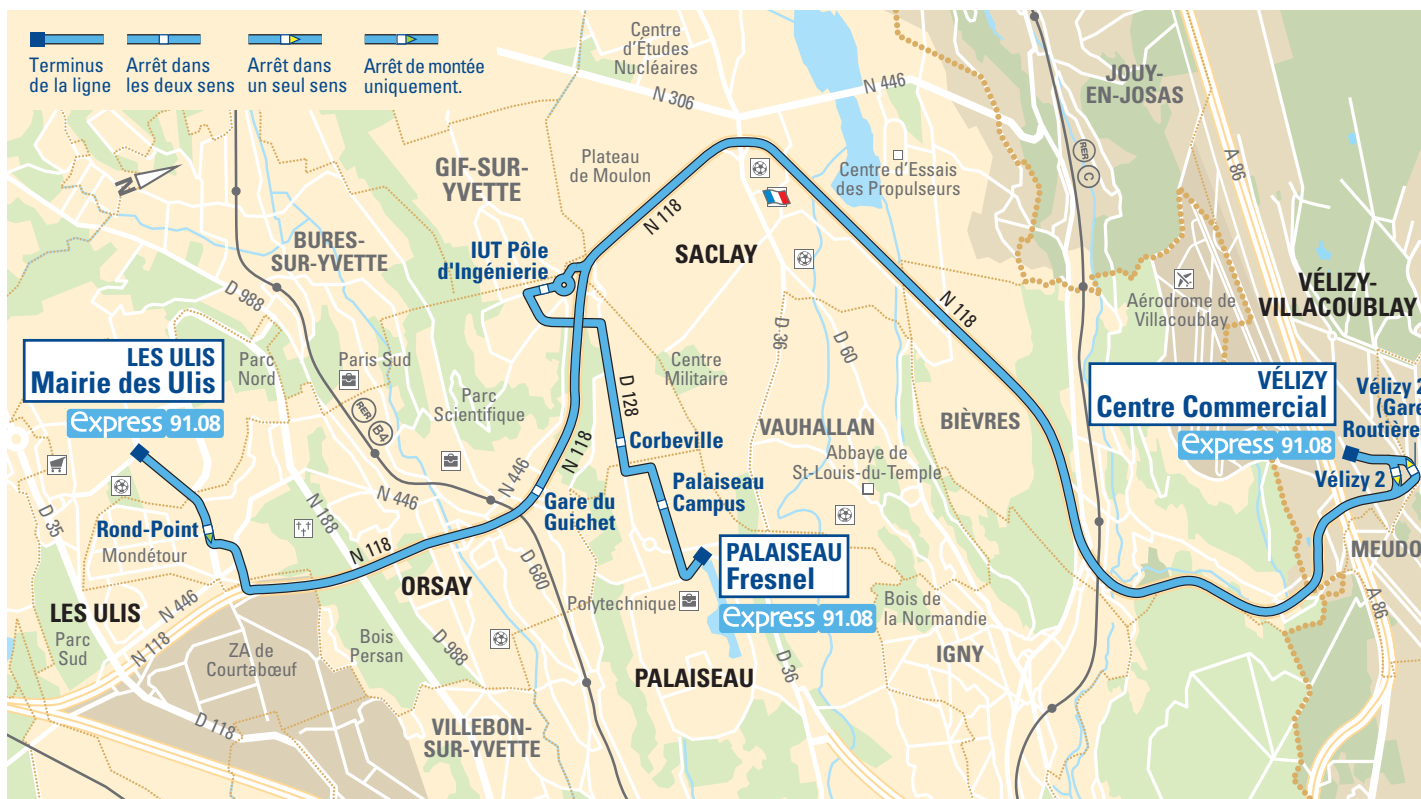

Ne pas payer sur la voie publique - Photo de couverture © Albatrans

Pour toute information sur cette ligne :

BP 10104 - 91004 Évry cedex

→ 01 60 79 52 32
→ albatrans.net

Express 91.08

LES ULIS Mairie des Ulis
PALAISEAU Fresnel
VÉLIZY-VILLACOUBLAY
Centre Commercial