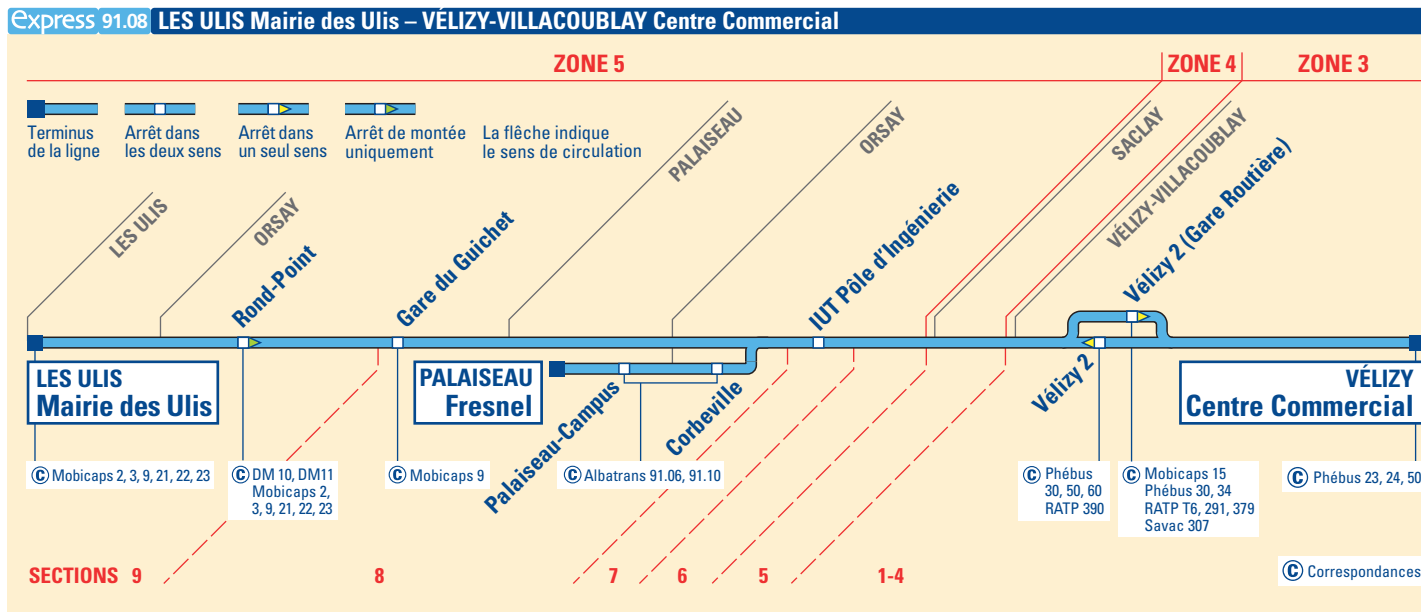

→ Ticket T + : il est valable pour 5 sections.

Forfaits

- Navigo semaine, mois, annuel
- Découverte
- Imagine'R
- Gratuité Transport
- Solidarité Transport
- Mobilis
- Paris Visite

Abonnement

- Carte Améthyste

Ne pas payer sur la voie publique - Photo de couverture © Albatrans

Pour toute information sur cette ligne :

BP 10104 - 91004 Évry cedex

→ 01 60 79 52 32
→ albatrans.net

Express 91.08

LES ULIS Mairie des Ulis
PALAISEAU Fresnel
VÉLIZY-VILLACOUBLAY
Centre Commercial

Plans & Horaires d'hiver

valables à compter du 14 mars 2016

LUNDI À VENDREDI LES ULIS Mairie des Ulis – PALAISEAU Fresnel – VÉLIZY-VILLACOUBLAY Centre Commercial

LES ULIS	Mairie des Ulis	6:04	6:34		6:59		7:25		7:55		8:25		9:03	
ORSAY	Rond-Point Mondétour	6:09	6:39		7:04		7:30		8:00		8:30		9:08	
	Gare du Guichet	6:17	6:47		7:12		7:38		8:08		8:38		9:16	
PALASEAU	Fresnel			6:55		7:21		7:51		8:21		8:51		9:21
	Palaiseau-Campus			6:57		7:23		7:53		8:23		8:53		9:23
ORSAY	Corbeville			6:59		7:25		7:55		8:25		8:55		9:25
	IUT Pôle d'Ingénierie			7:02		7:28		7:58		8:28		8:58		9:28
VÉLIZY	Vélizy 2 (Gare Routière)	6:32	7:02	7:18	7:32	7:48	8:02	8:18	8:32	8:48	9:02	9:18	9:32	9:48
	Centre Commercial	6:34	7:04	7:20	7:34	7:50	8:04	8:20	8:34	8:50	9:04	9:20	9:34	9:50

LES ULIS	Mairie des Ulis	9:33	9:56	10:56	11:56	12:56	13:56	14:56			16:01		16:31	
ORSAY	Rond-Point Mondétour	9:38	10:01	11:01	12:01	13:01	14:01	15:01			16:06		16:36	
	Gare du Guichet	9:46	10:09	11:09	12:09	13:09	14:09	15:09			16:14		16:44	
PALASEAU	Fresnel								15:23	15:53		16:23		16:53
	Palaiseau-Campus								15:25	15:55		16:25		16:55
ORSAY	Corbeville								15:27	15:57		16:27		16:57
	IUT Pôle d'Ingénierie		10:15	11:15	12:15	13:15	14:15	15:15	15:30	16:00		16:30		17:00
VÉLIZY	Vélizy 2 (Gare Routière)	10:02	10:33	11:33	12:33	13:33	14:33	15:33	15:48	16:18	16:32	16:48	17:02	17:20
	Centre Commercial	10:04	10:35	11:35	12:35	13:35	14:35	15:35	15:50	16:20	16:34	16:50	17:04	17:22