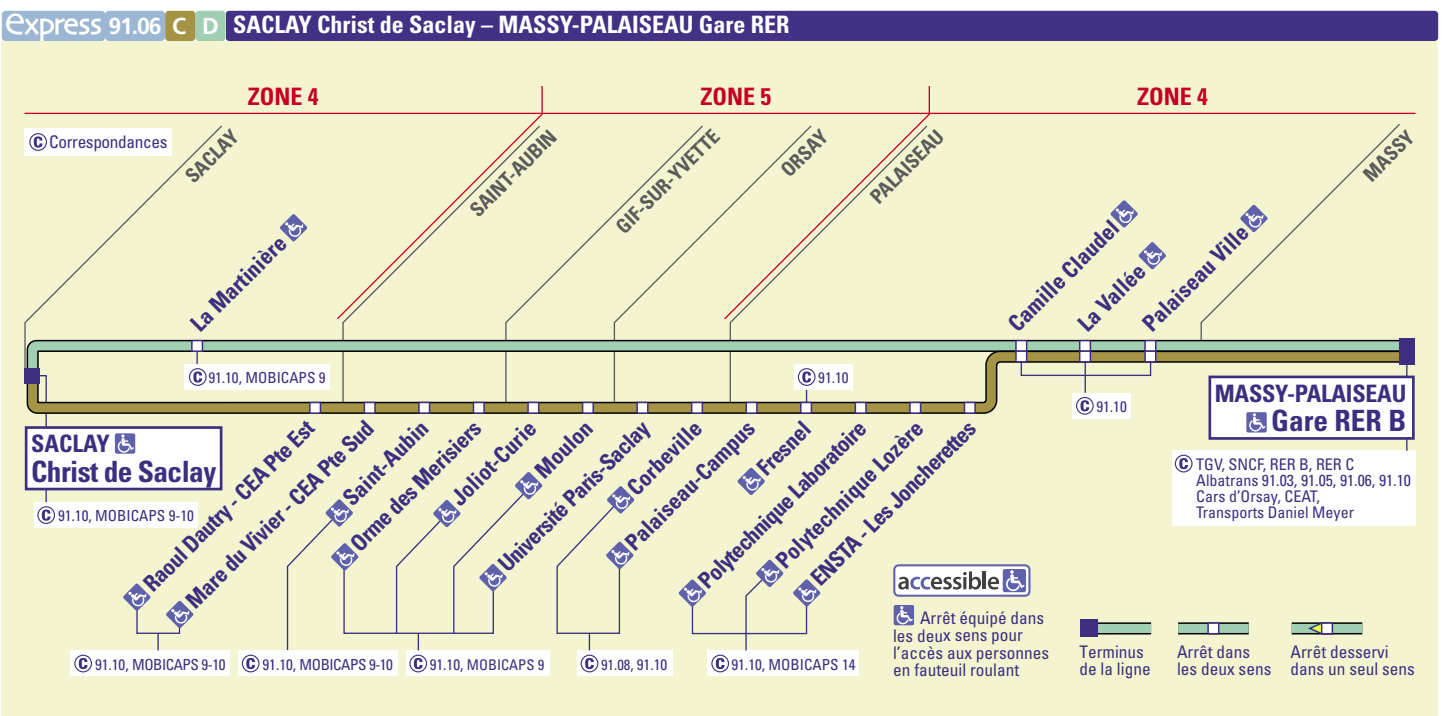

**Pour toute information sur cette ligne :**

BP 10104 - 91004 Évry cedex

→ 01 60 79 52 32

→ albatrans.net

→ @ALBATRANS91

Ne pas jeter sur la voie publique - Photo de couverture © Albatrans

**Express 91.06 C**  
**accessible**  
 MASSY Gare RER B  
 GIF-SUR-YVETTE Moulon  
 SACLAY Christ de Saclay

**Express 91.06 D**  
**accessible**  
 MASSY Gare RER B  
 SACLAY La Martinière  
 SACLAY Christ de Saclay