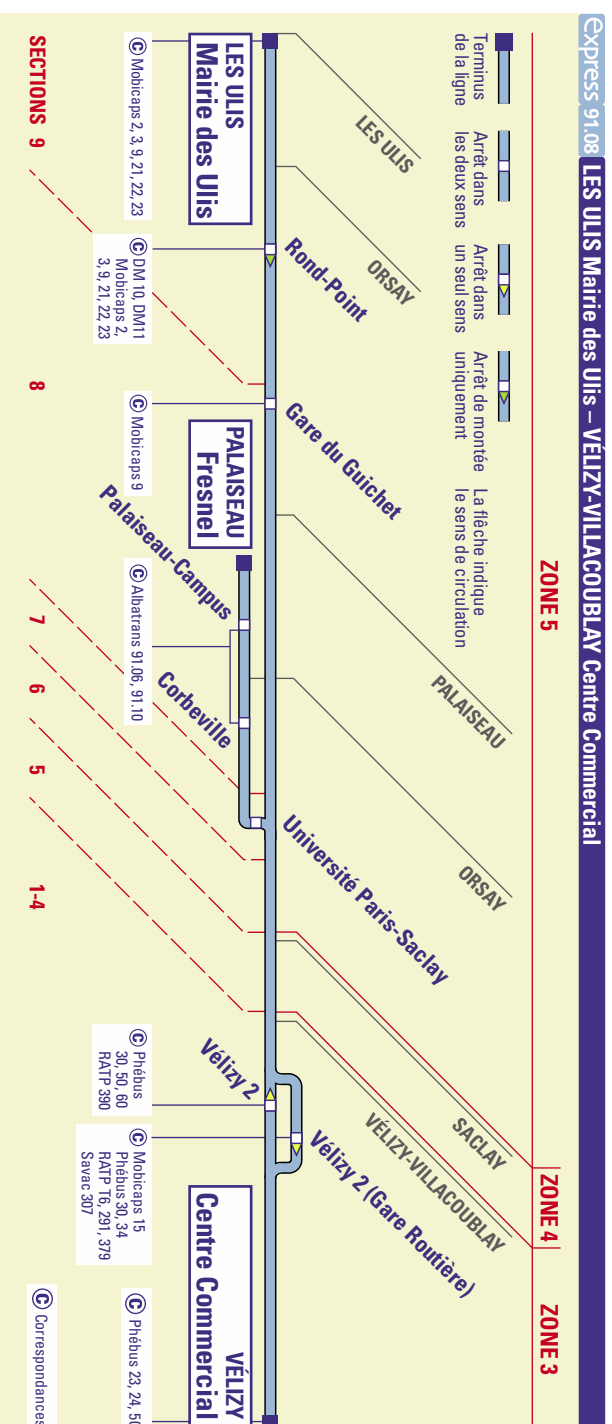

PRINCIPAUX TITRES DE TRANSPORT

Tout titre de transport doit être valide obligatoirement à la montée dans le bus, y compris le Passe Navigo.

Billets

- → Ticket simple à l'unité : il est vendu par le conducteur pour une utilisation immédiate. Annoncez bien votre destination au conducteur.
- → Ticket T+ : il est valable 1h30, il permet les correspondances bus/bus et bus/tramway.

Forfaits

- → Navigo semaine, mois, annuel
- → Imagine'R
- → Gratuité Transport
- → Solidarité Transport
- → Mobilis
- → Paris Visite

Abonnement

- → Carte Améthyste

Le transport est gratuit pour les enfants de moins de 4 ans.

Attention : exigez, vérifiez et conservez votre titre de transport. Le voyageur est tenu de présenter un titre de transport valable à toute demande des contrôleurs. Tout contrevenant sera poursuivi.

NOUVEAUX SERVICE SMS

→ Recevez par SMS l'heure de passage de vos prochains bus. Pour plus d'informations consultez notre site internet www.albatrans.net rubrique « les lignes et les horaires ».

Ne pas jeter sur la voie publique - Photo de couverture © Albatrans

Pour toute information sur cette ligne :

ALBATRANS

BP 10104 - 91004 Évry cedex

→ **01 60 79 52 32**

→ albatrans.net

→ [@ALBATRANS91](https://twitter.com/ALBATRANS91)