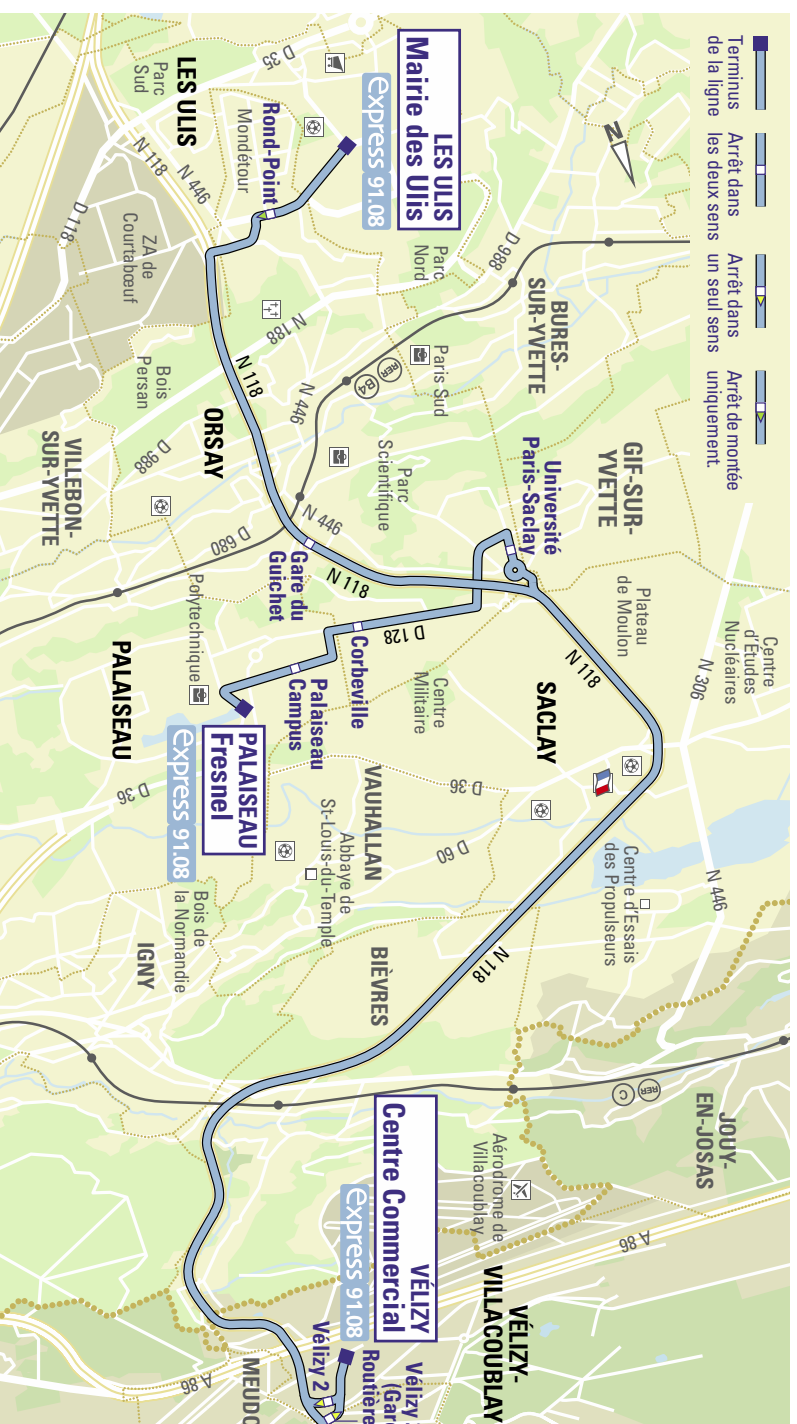

PRINCIPAUX TITRES DE TRANSPORT

Tout titre de transport doit être valide obligatoirement à la montée dans le bus, y compris le Passe Navigo.

Billets

- → Ticket simple à l'unité : il est vendu par le conducteur pour une utilisation immédiate. Annoncez bien votre destination au conducteur.
- → Ticket T+ : il est valable 1h30, il permet les correspondances bus/bus et bus/tramway.

Forfaits

- → Navigo semaine, mois, annuel
- → Imagine'R
- → Gratuité Transport
- → Solidarité Transport
- → Mobilis
- → Paris Visite

Abonnement

- → Carte Améthyste

Le transport est gratuit pour les enfants de moins de 4 ans.

Attention : exigez, vérifiez et conservez votre titre de transport. Le voyageur est tenu de présenter un titre de transport valable à toute demande des contrôleurs. Tout contrevenant sera poursuivi.

NOUVEAUX SERVICE SMS

→ Recevez par SMS l'heure de passage de vos prochains bus. Pour plus d'informations consultez notre site internet www.albatrans.net rubrique « les lignes et les horaires ».

Ne pas jeter sur la voie publique - Photo de couverture © Albatrans

Pour toute information sur cette ligne :

ALBATRANS

BP 10104 - 91004 Évry cedex

→ **01 60 79 52 32**

→ albatrans.net

→ [@ALBATRANS91](https://twitter.com/ALBATRANS91)