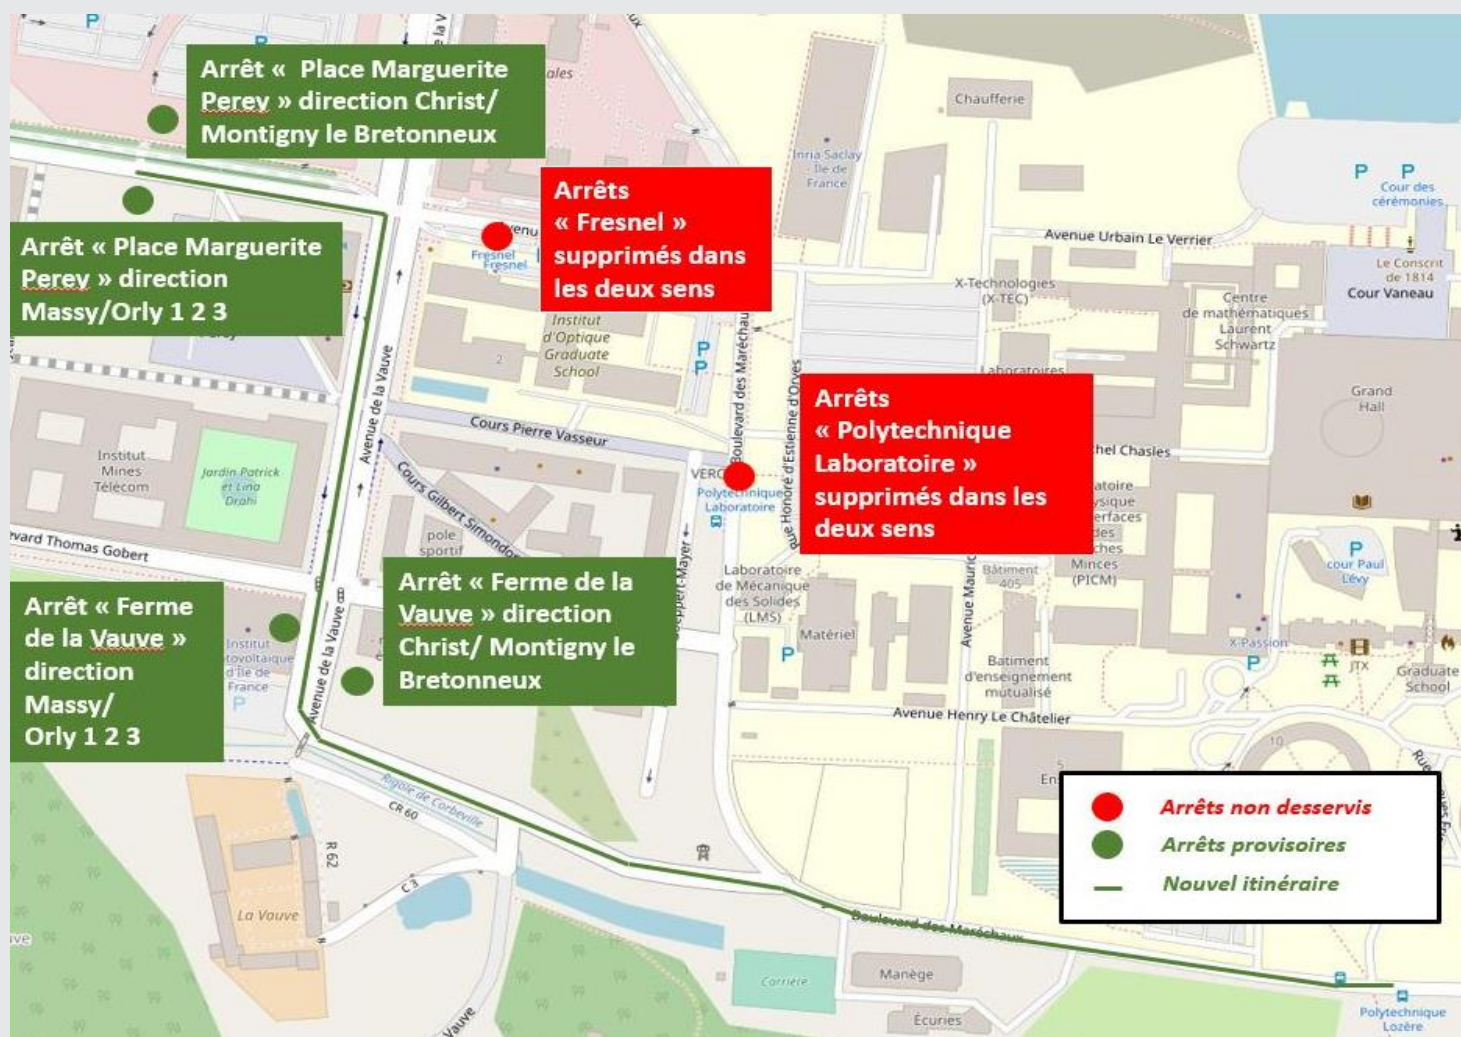

**BUS**

**Express 91.06**

**Express 91.10**

## À compter du Mardi 1<sup>er</sup> Octobre 2019 Jusqu'au 1<sup>er</sup> Septembre 2022

En raison de travaux pour la construction du lycée international du quartier de l'Ecole Polytechnique, les arrêts « **Polytechnique Laboratoire** » et « **Fresnel** » ne seront plus desservis dans les deux sens de circulation.

Par conséquent, l'arrêt « **Polytechnique Laboratoire** » est remplacé provisoirement par « **Ferme de la Vauve** » et « **Fresnel** » par l'arrêt « **Place Marguerite Perey** ».

 **Info trafic perturbations**