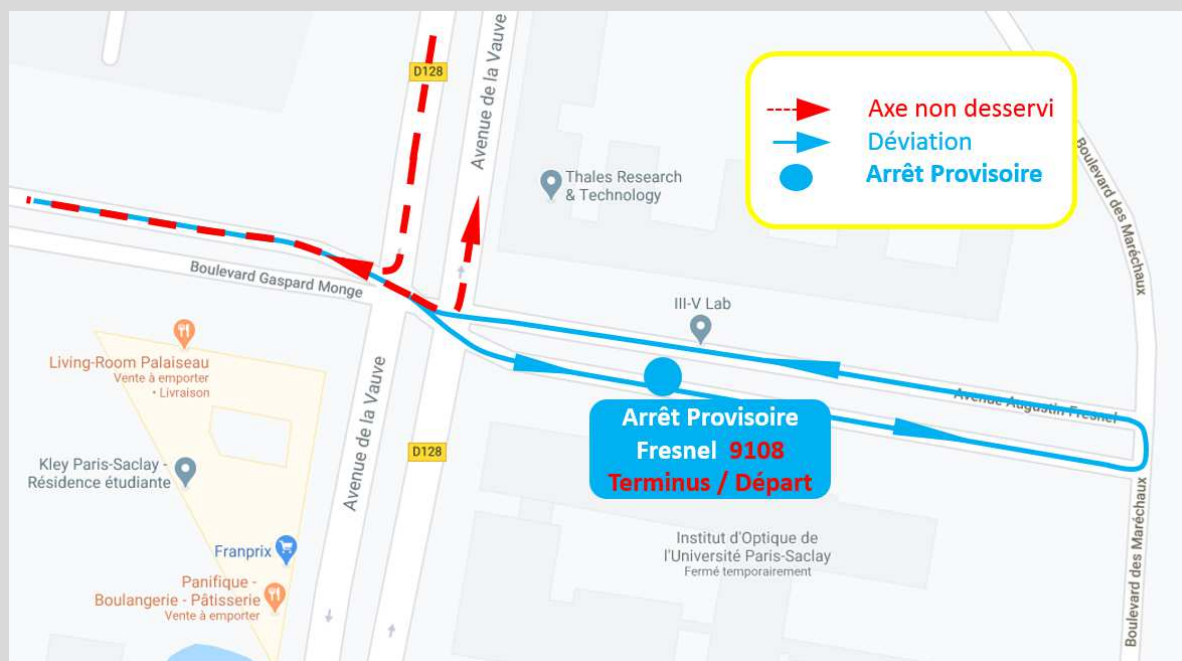

À compter du **Lundi 28 Septembre 2020**
et ce **jusqu'au Dimanche 08 Novembre 2020** inclus.

Nous informons notre aimable clientèle qu'en raison de travaux sur Avenue de la Vauve (Palaiseau).

Les arrêts « **Polytechnique Vauve** » (terminus et départ) **ne pourront pas être desservis dans les deux sens de circulation :**

Par conséquent, veuillez vous reporter au point d'arrêt provisoire Fresnel :

Nous vous remercions de votre compréhension.

NIV_2020_64