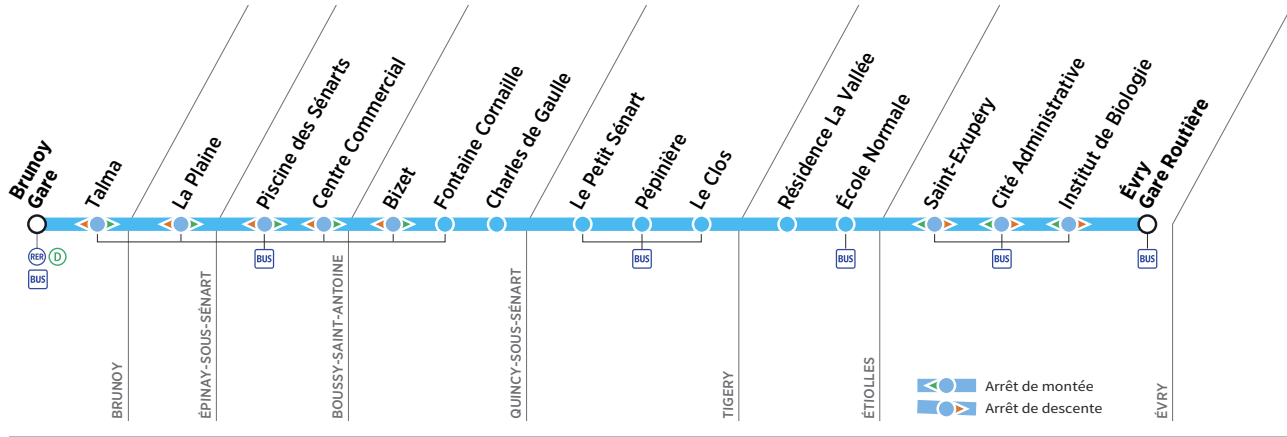

# Bus Express 91.01 BRUNOY ↔ ÉVRY

ZONE 5

# Bus Express 91.01 BRUNOY → ÉVRY

### BRUNOY

Gare de Brunoy  
Place de la Gare