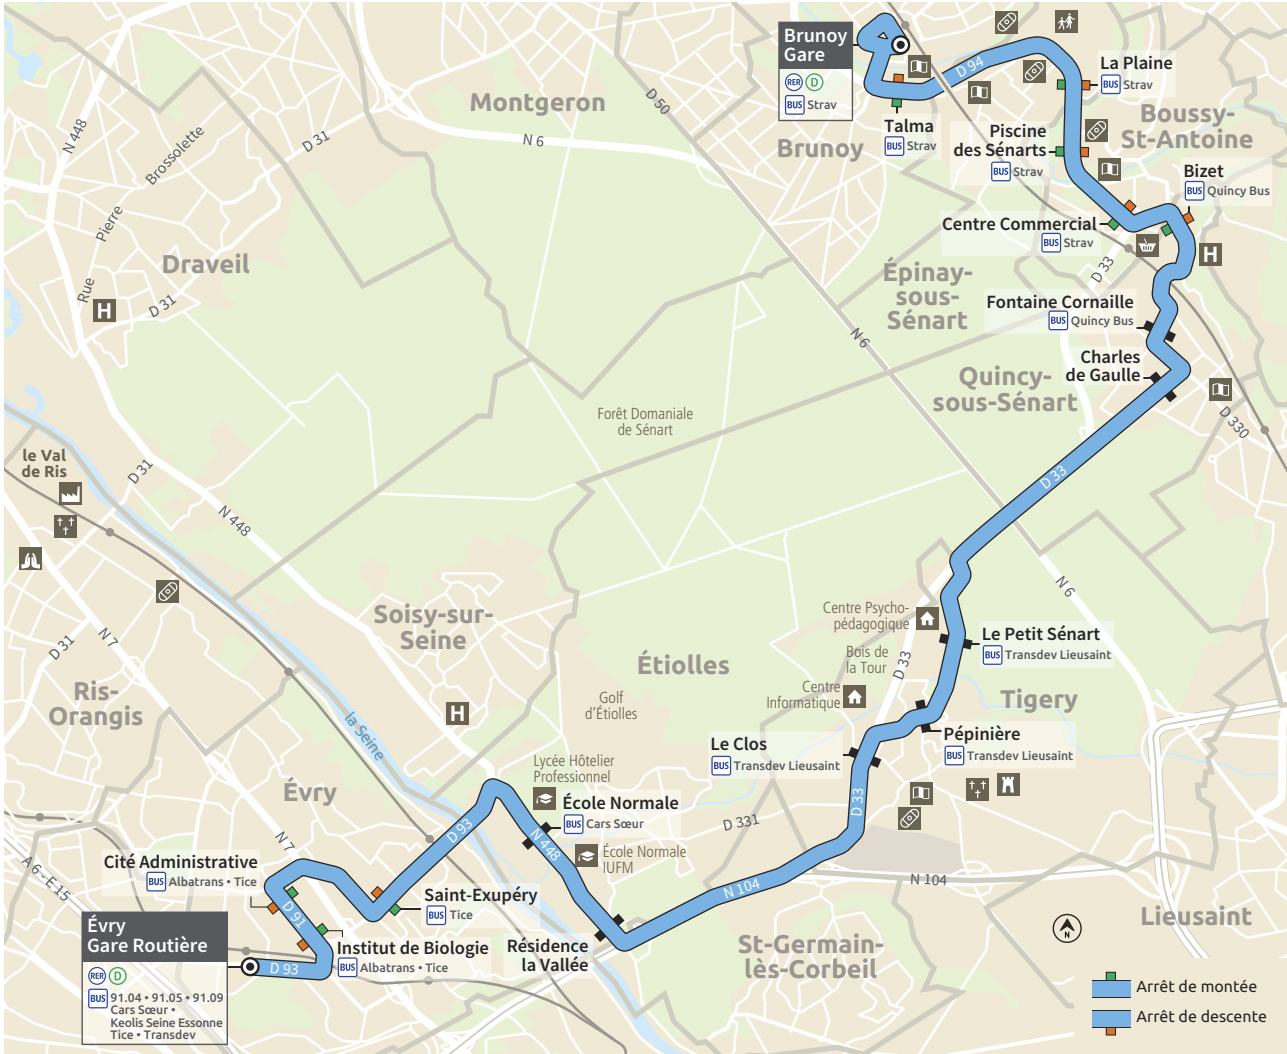

# Bus Express 91.01 BRUNOY ↔ ÉVRY

ZONE 5

# Bus Express 91.01 BRUNOY → ÉVRY