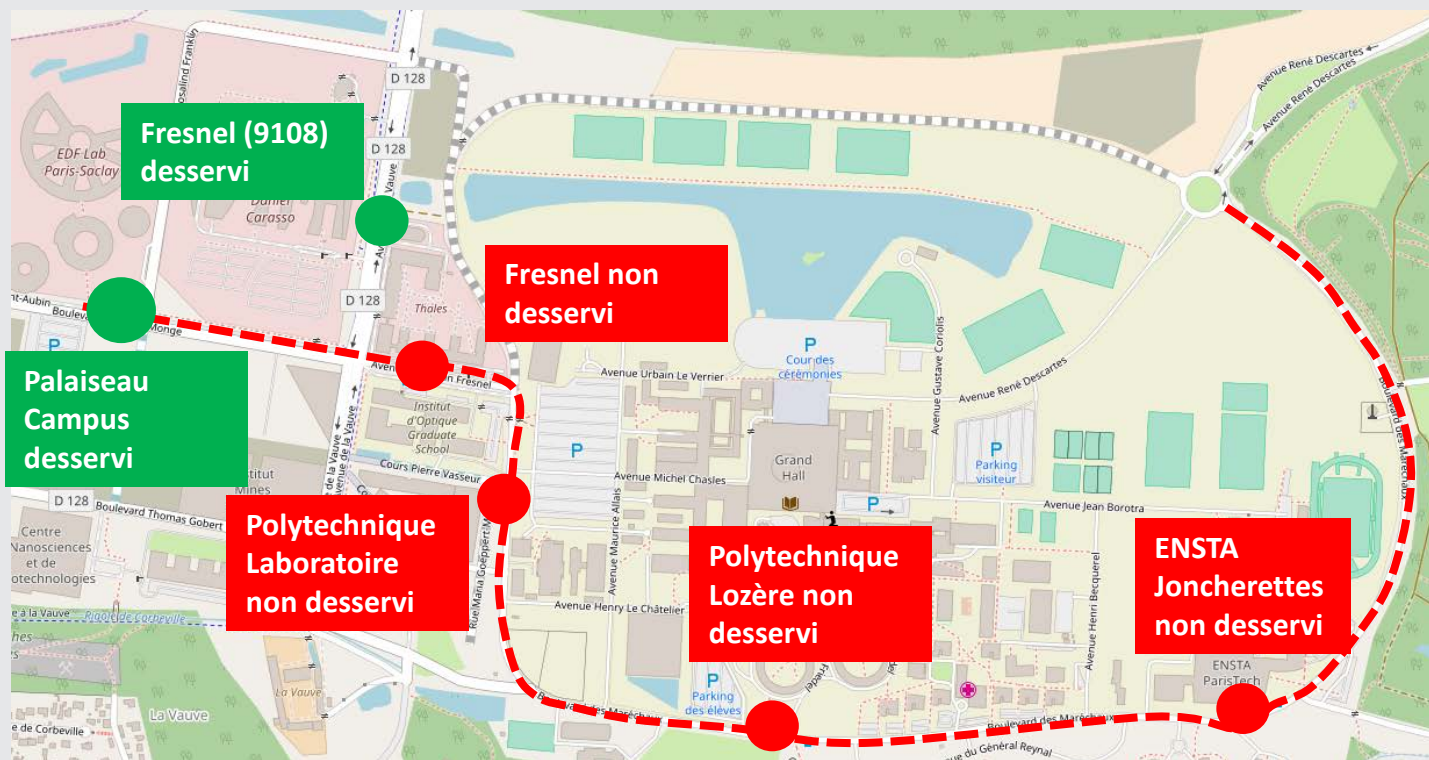

Bus

Express 91.06

Express 91.10

Du Samedi 18 Mai 2019 de 14h jusqu'au dernier service

Nous informons notre aimable clientèle qu'en raison du Point Gamma dans l'Ecole Polytechnique et par mesure de sécurité, **la traversée du campus sera suspendue dans les 2 sens de circulation.**

Les arrêts «ENSTA Joncherettes», «Polytechnique Lozère», « Polytechnique Laboratoire » et « Fresnel » ne pourront être desservis. Merci de vous reporter à l'arrêt le plus proche : « **Campus** » situé sur la voie réservée bus ou « **Fresnel** » (ligne 91.08) boulevard de la Vauve.