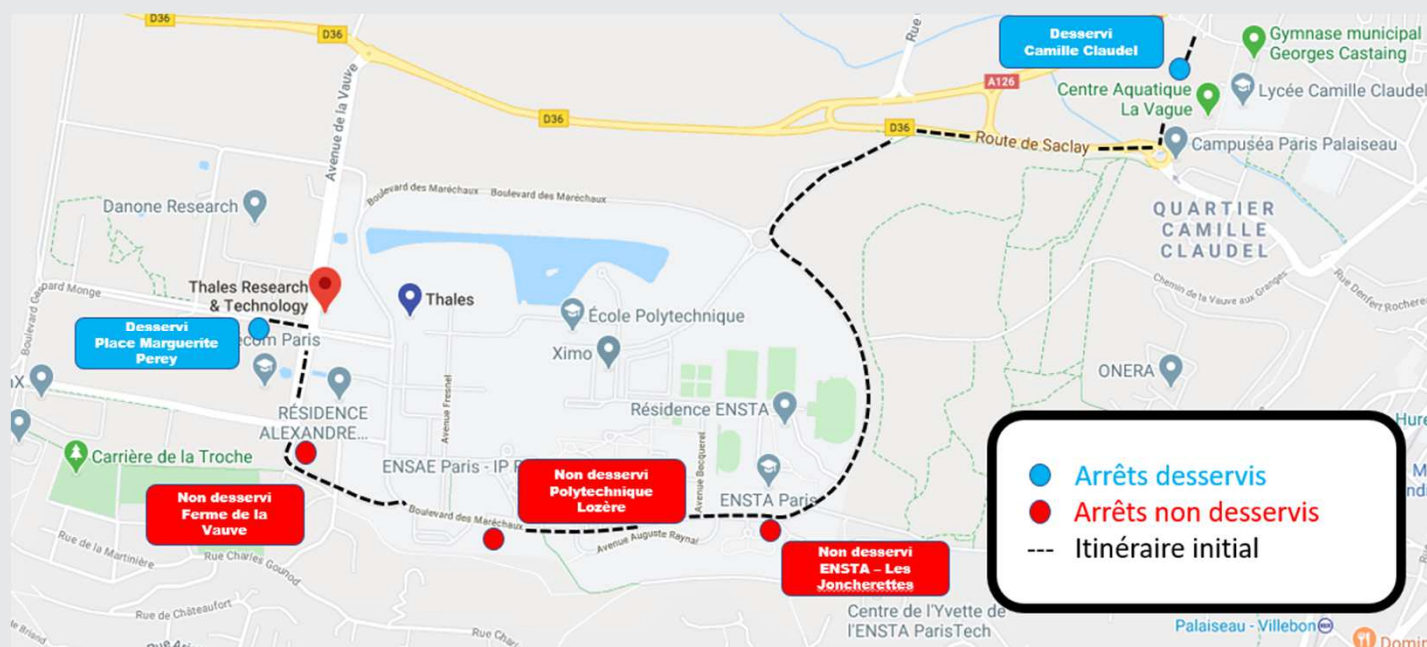

**BUS**

Express 91.06 

Express 91.10

Nous informons notre aimable clientèle qu'en raison de la fermeture de l'École Polytechnique, les arrêts « **ENSTA - les Joncherettes, Polytechnique Lozère et Ferme de la Vauve** » dans les deux sens de circulation ne pourront pas être desservis.

Par conséquent, veuillez vous reporter aux points d'arrêt les plus proches « **Camille Claudel et Place Marguerite Pery** »

**À compter du Jeudi 19 Mars 2020 et pour une durée indéterminée**

Avec toutes nos excuses pour la gêne occasionnée.