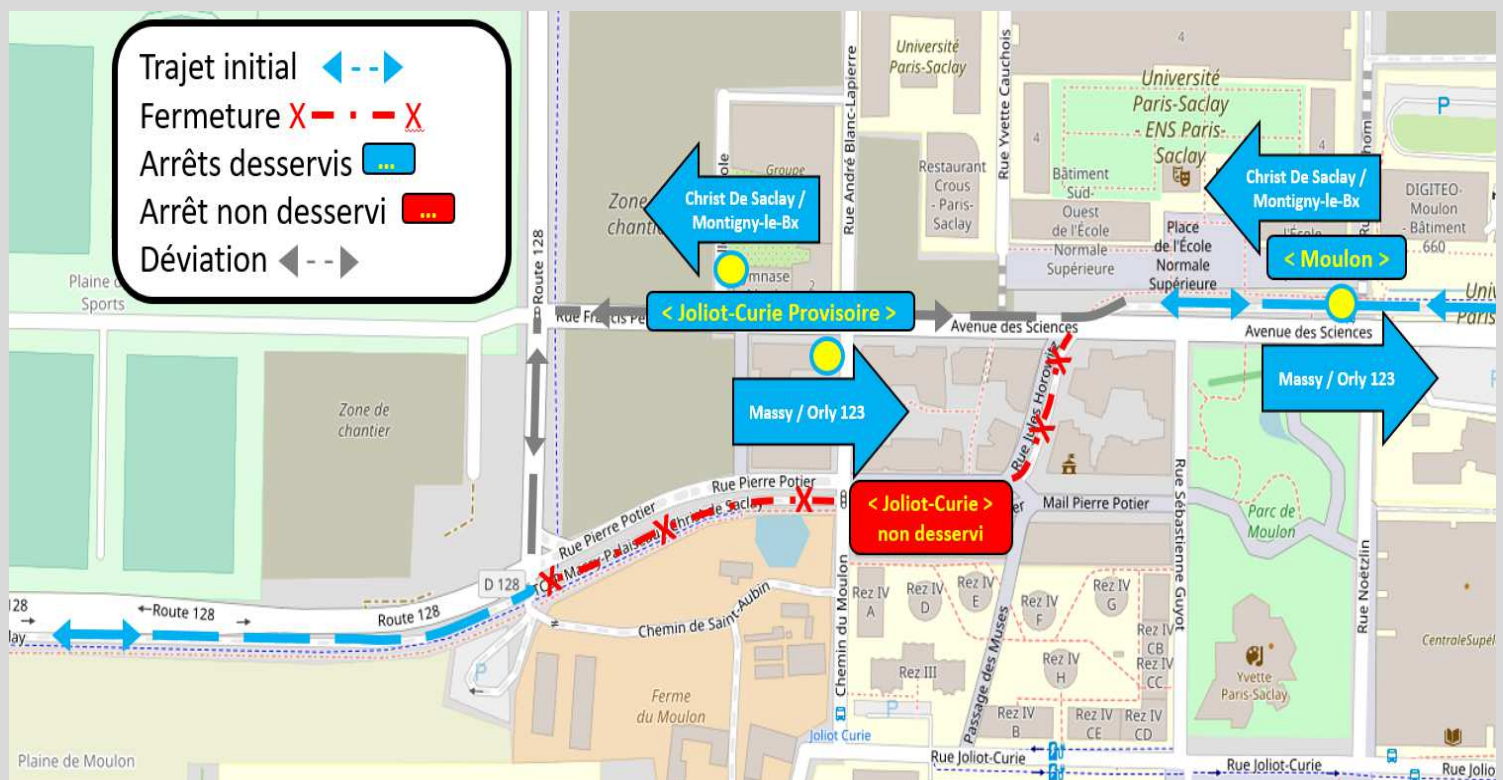

BUS

Express 91.06 

Express 91.10

À compter du **Lundi 07 Septembre 2020**
et ce jusqu'au **Dimanche 31 Janvier 2021** inclus.

Nous informons notre aimable clientèle qu'en raison de travaux de réaffectation le point d'arrêt « **Joliot-Curie** » dans les deux sens de circulation sera déplacé provisoirement, comme indiqué ci-dessous.