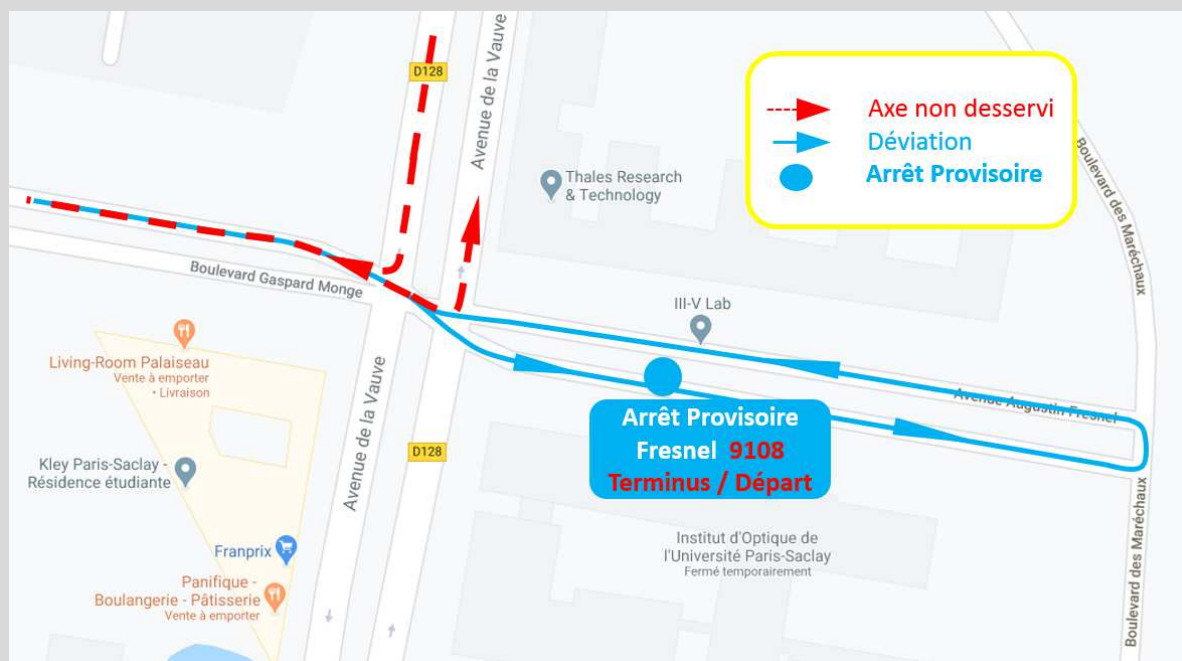

BUS **Express 91.08**

À compter du **Lundi 18 Janvier 2021** et ce jusqu'au **Dimanche 21 Février 2021** inclus.

Nous informons notre aimable clientèle qu'en raison de travaux sur Avenue de la Vauve (Palaiseau).

Les arrêts « **Polytechnique Vauve** » (terminus et départ) ne pourront pas être desservis dans les deux sens de circulation :

Par conséquent, veuillez vous reporter au point d'arrêt provisoire Fresnel :