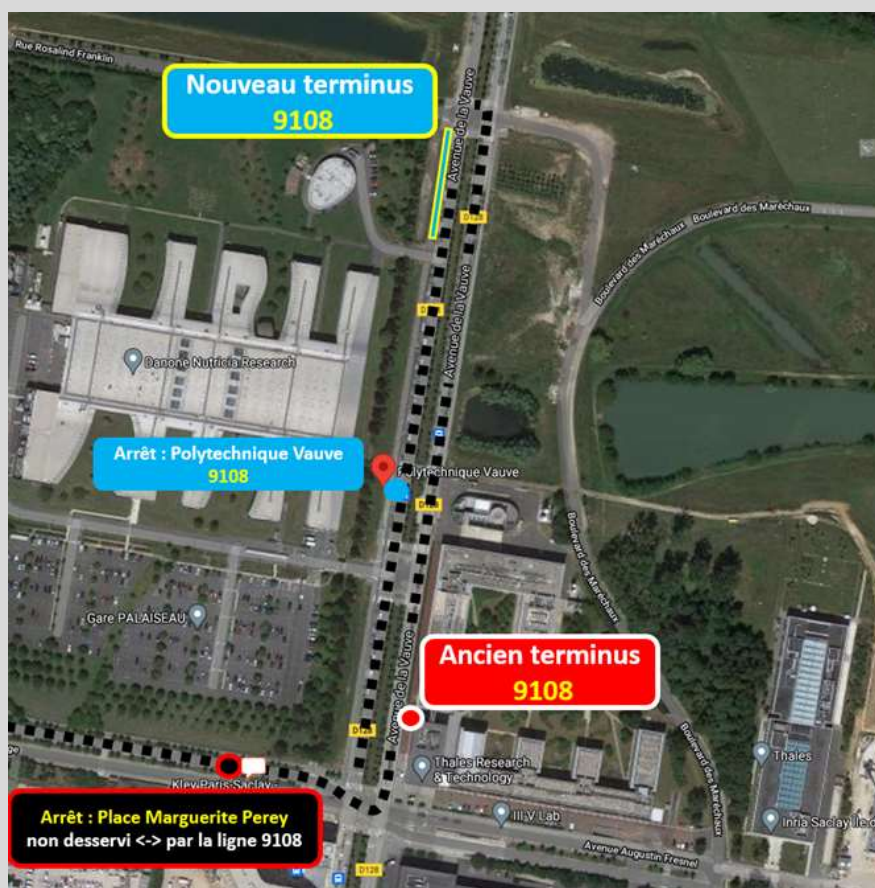

A compter du **Lundi 7 Juin 2021** et ce jusqu'à nouvel ordre.

Nous informons notre aimable clientèle qu'en raison d'un aménagement dans le cadre des travaux du Viaduc.

**Le terminus « Polytechnique Vauve »
de la ligne 9108 sera déplacé.**