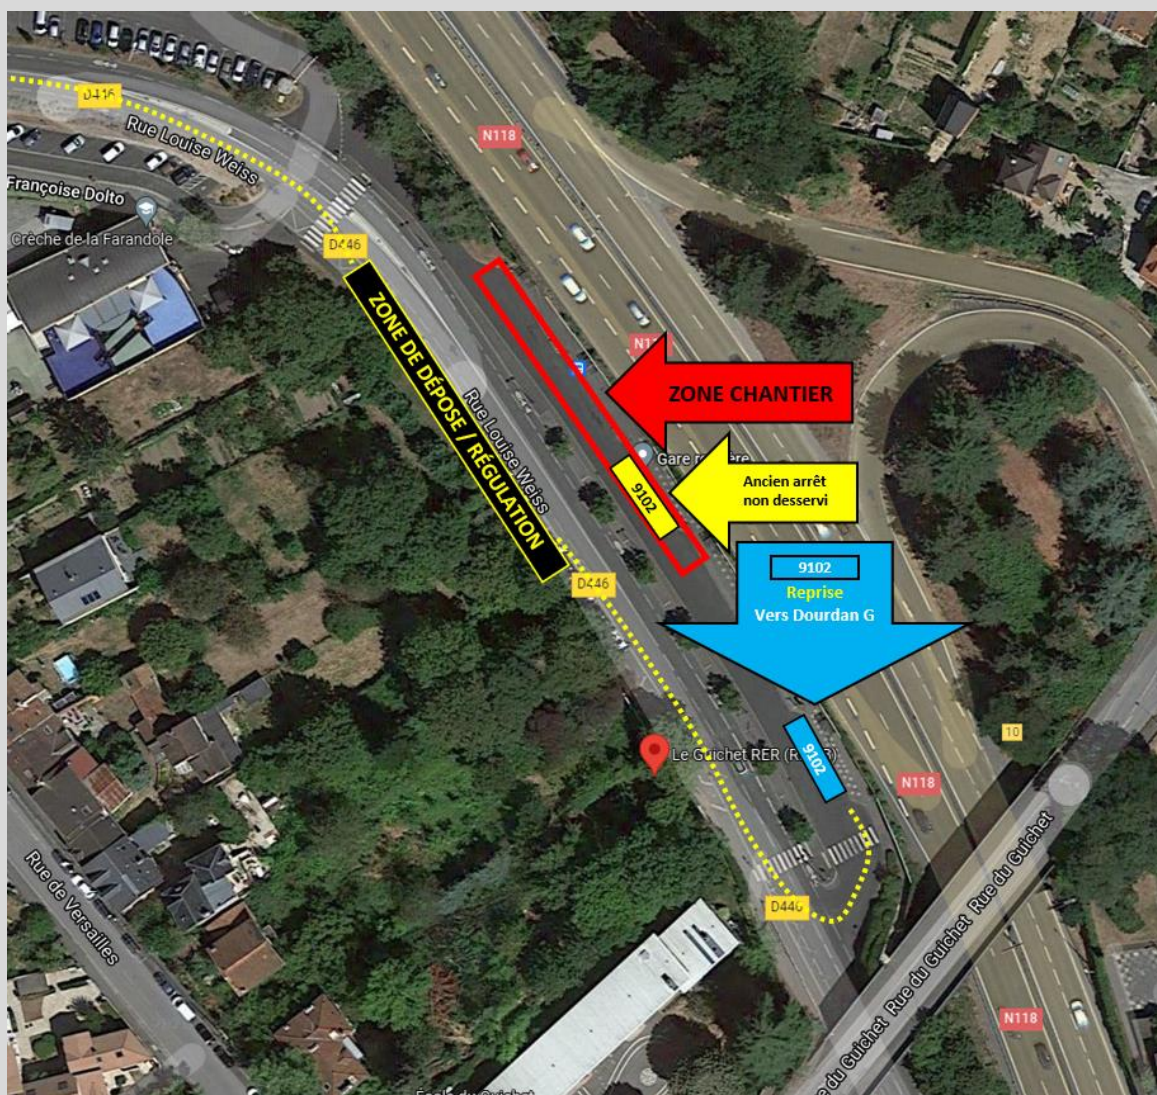

BUS

Express 91.02

Du Lundi 29 novembre au Dimanche 12 décembre 2021

En raison de travaux d'aménagement de la Gare du Guichet, les quais de dépose et de reprise des voyageurs sont déplacés (voir plan).

Nous vous remercions pour votre compréhension.