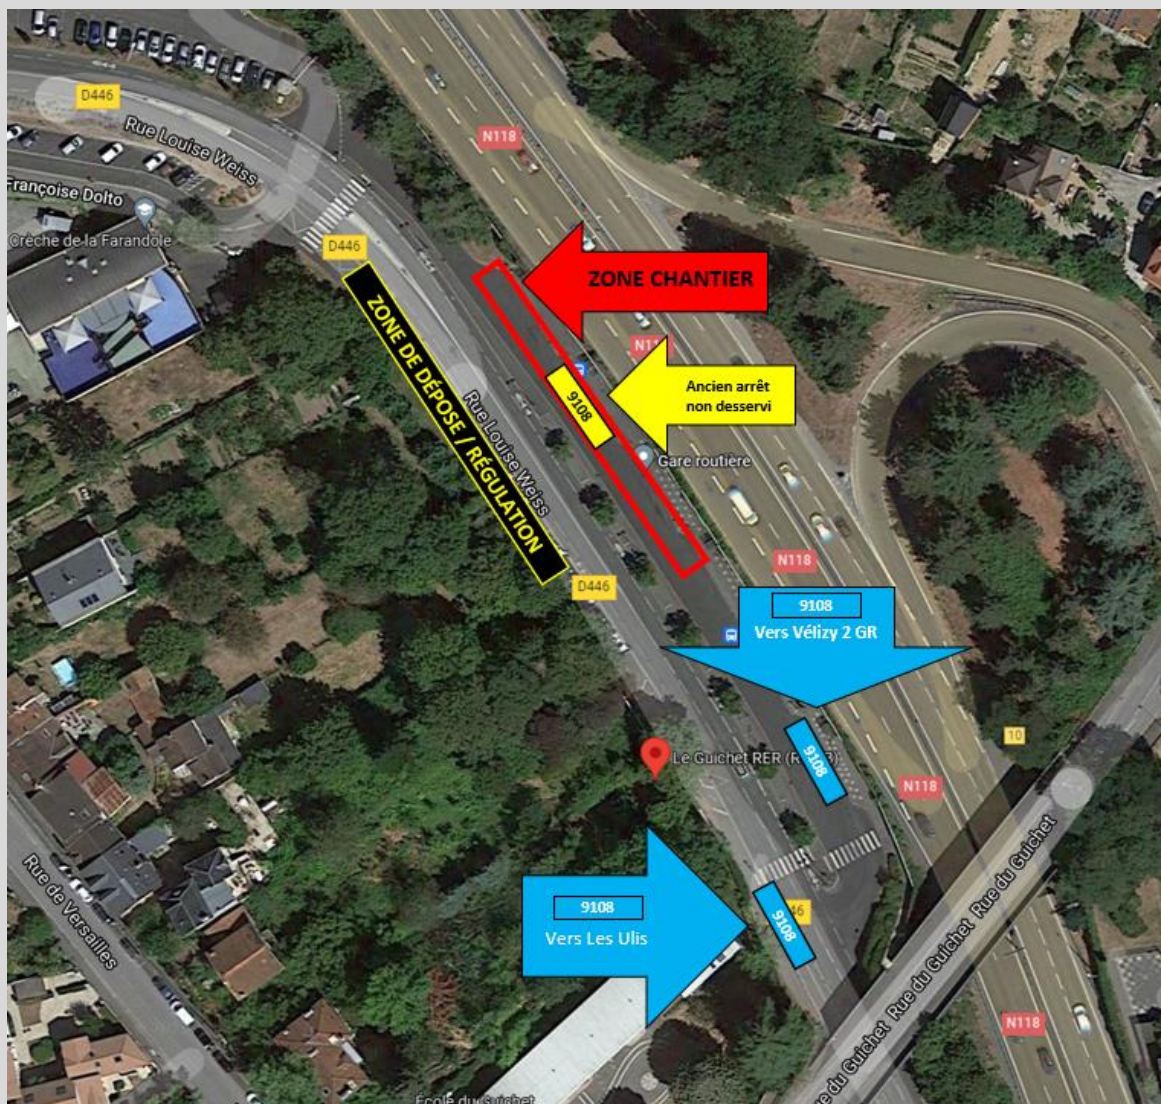

BUS

Express 91.08

Du Lundi 29 novembre au Dimanche 12 décembre 2021

En raison de travaux d'aménagement de la Gare du Guichet, les quais de dépose et de reprise des voyageurs sont déplacés (voir plan).

Attention, les quais ne seront pas les mêmes selon votre sens de circulation.