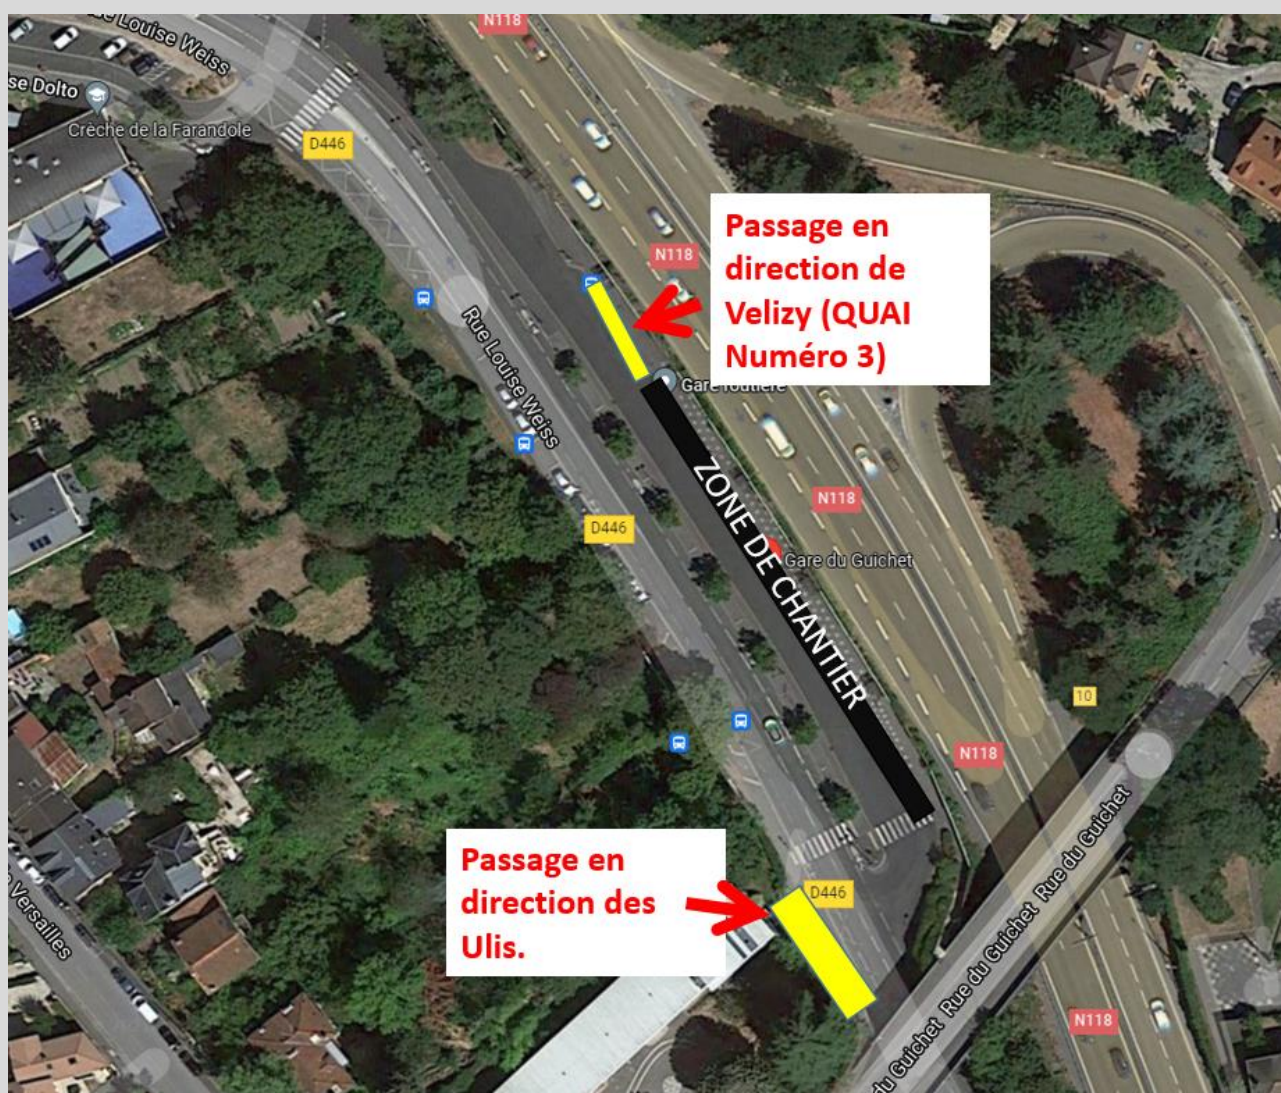

BUS **Express 91.08**

Du Lundi 10 janvier au Dimanche 30 janvier 2022 inclus.

En raison de travaux d'aménagement de la Gare du Guichet, les quais de dépose et de reprise des voyageurs sont déplacés (voir plan).

Attention, les quais ne seront pas les mêmes selon votre sens de circulation.

Nous vous remercions pour votre compréhension,

NIV_2021_66