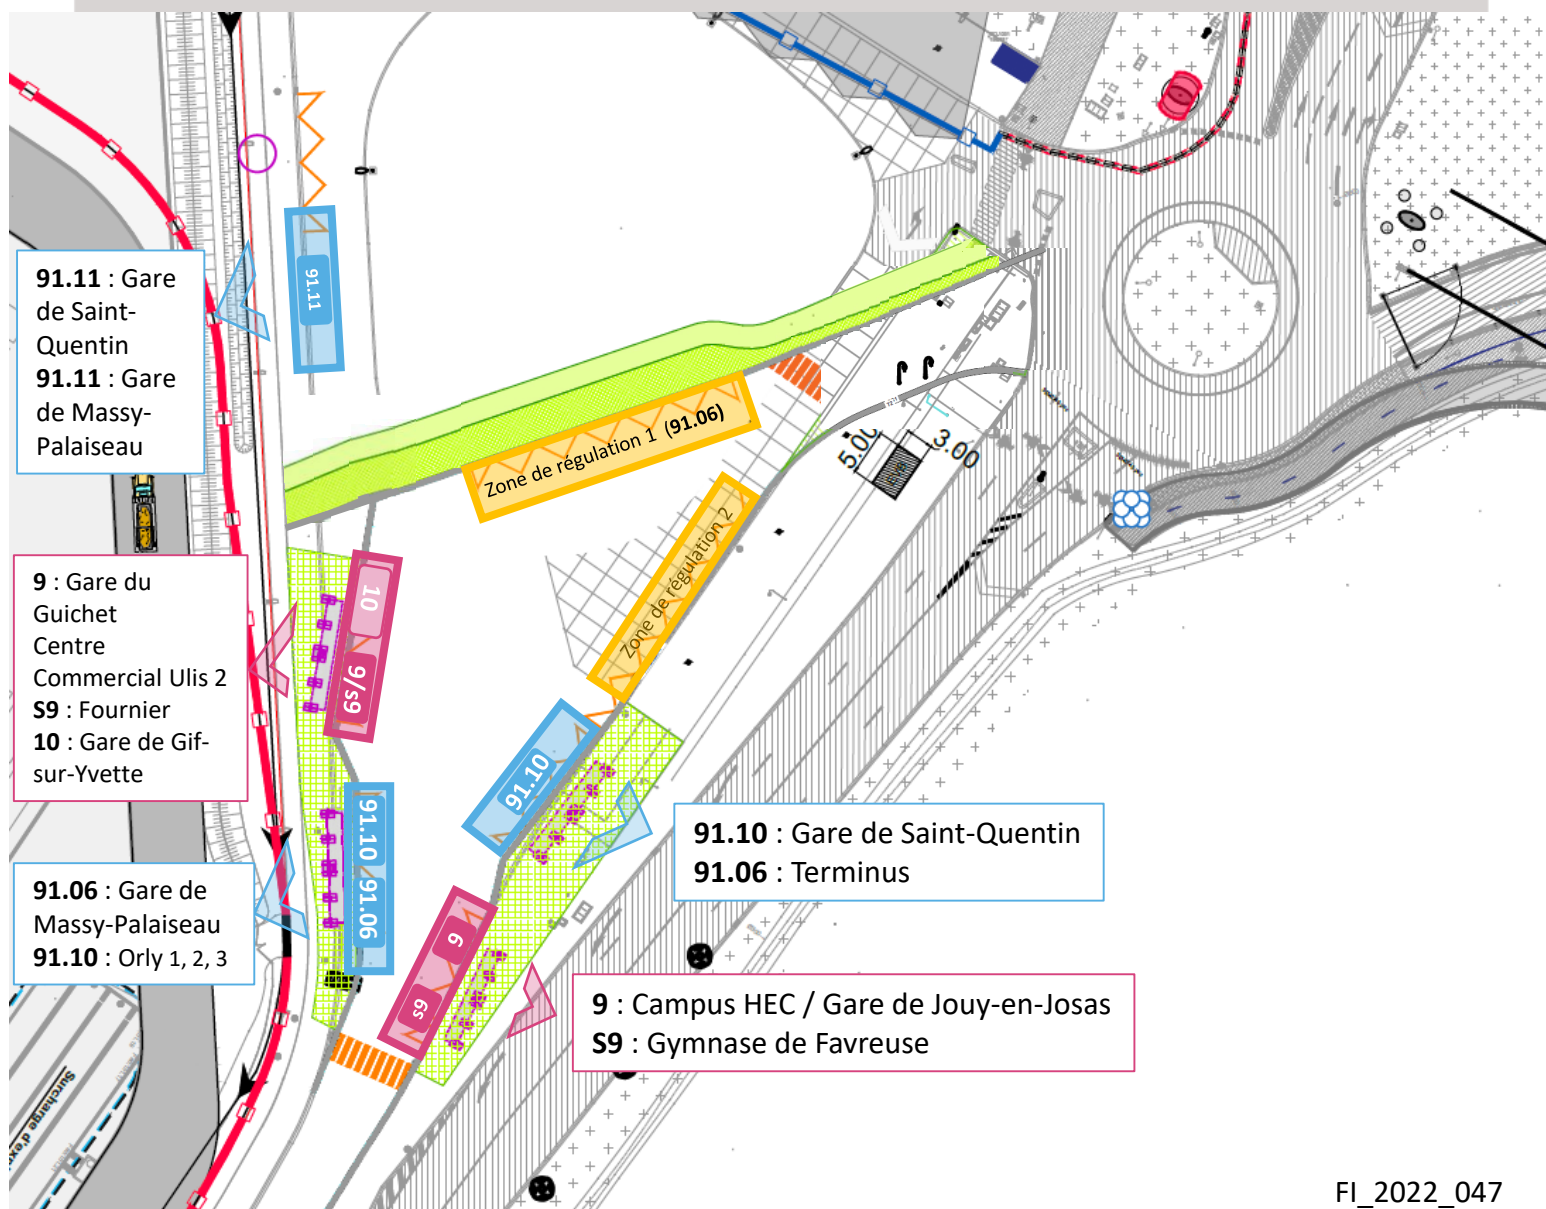

BUS

9

s9

10

Express 91.06

Express 91.10

Express 91.11

À partir du mardi 19 avril 2022,

En raison de travaux sur la gare routière du Christ de Saclay à **Saclay**,

nouvelle modification de la gare 'Christ de Saclay'.

Veillez-vous conformer au plan ci-dessous :

FI_2022_047

@ CarsdOrsay
transdev-idf.com
01.64.49.54.49

SAVAC
TRANSPORTS ÎLE DE FRANCE

01 30 52 45 00
savac.fr

@Actu_Savac
@Trafic_Savac

ALBATRANS

01 60 79 52 32

albatrans.net

Toutes les informations
Albatrans
sur votre smartphone

ALBATRANS91

**PARIS
SACLAY**

Centre commercial de Saclay

île de France
mobilités