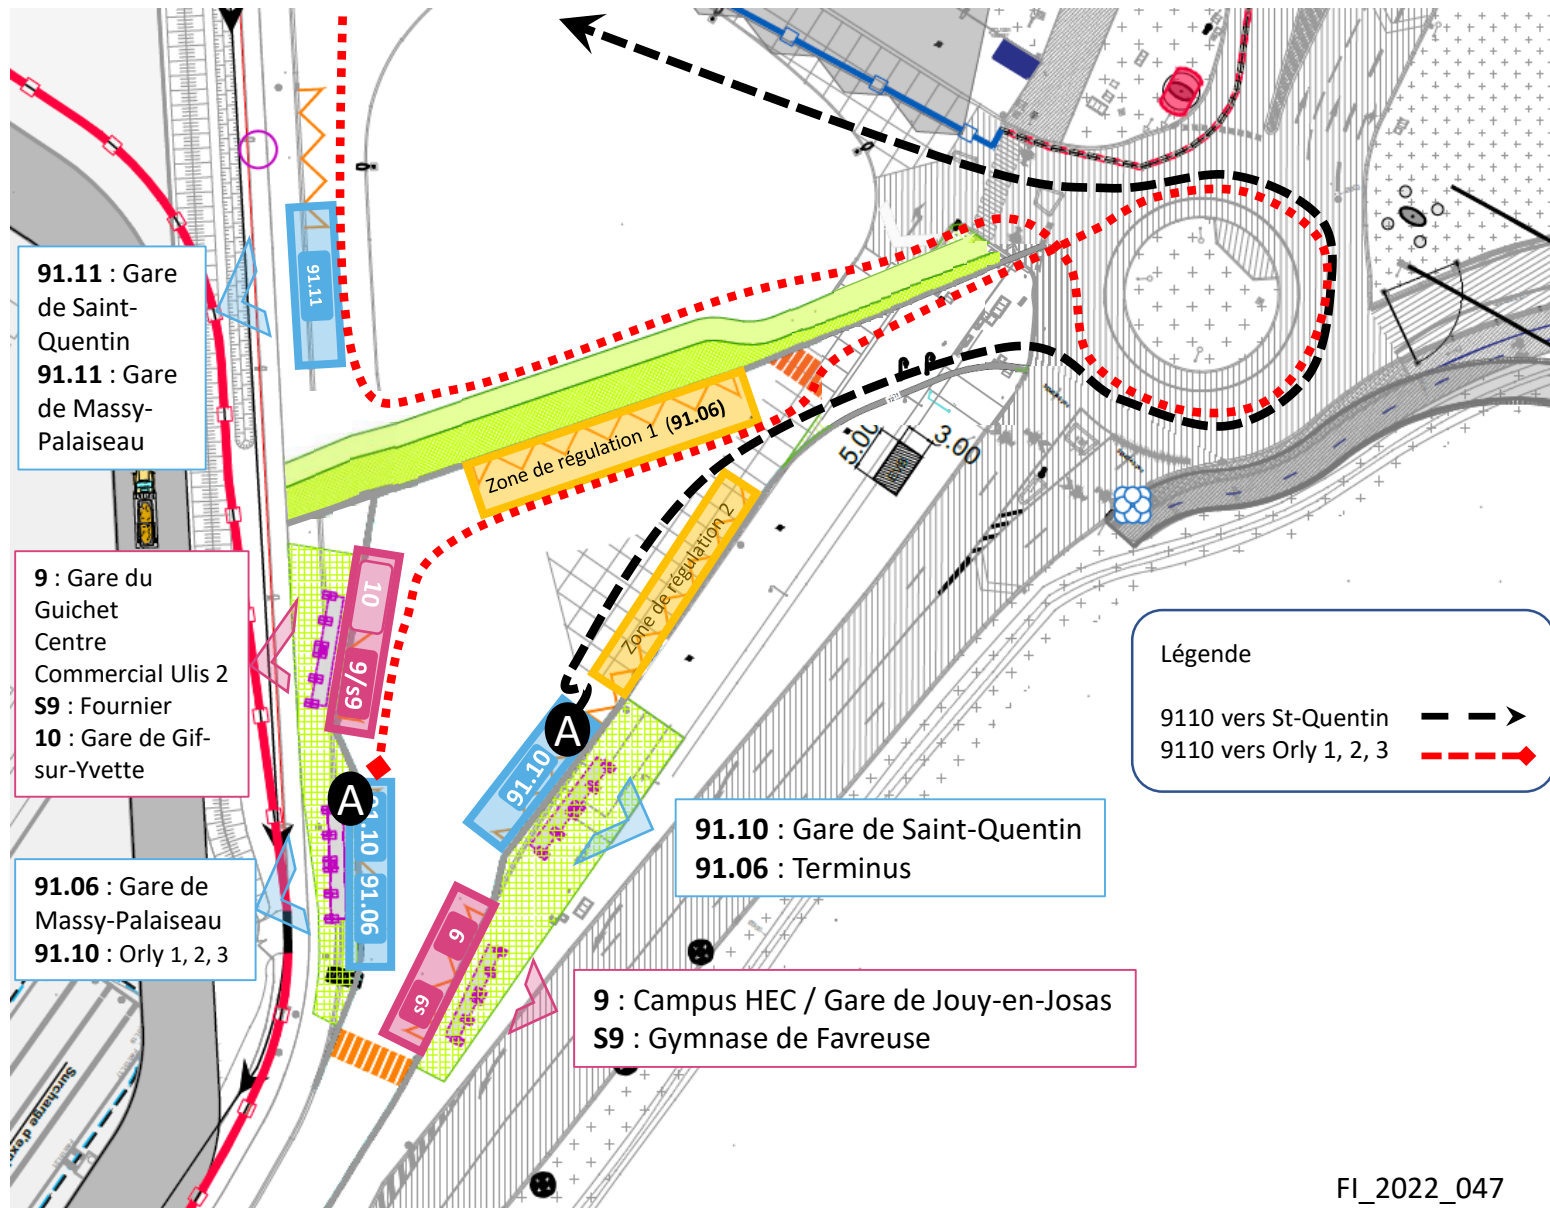

ALBATRANS91

**PARIS
SACLAY**

Centre commercial de Saclay

île de France
mobilités

9110 vers Gare de St-Quentin

9110 vers Orly 1, 2, 3

FI_2022_047

9111 vers Gare de St-Quentin

9111 vers Gare de Massy