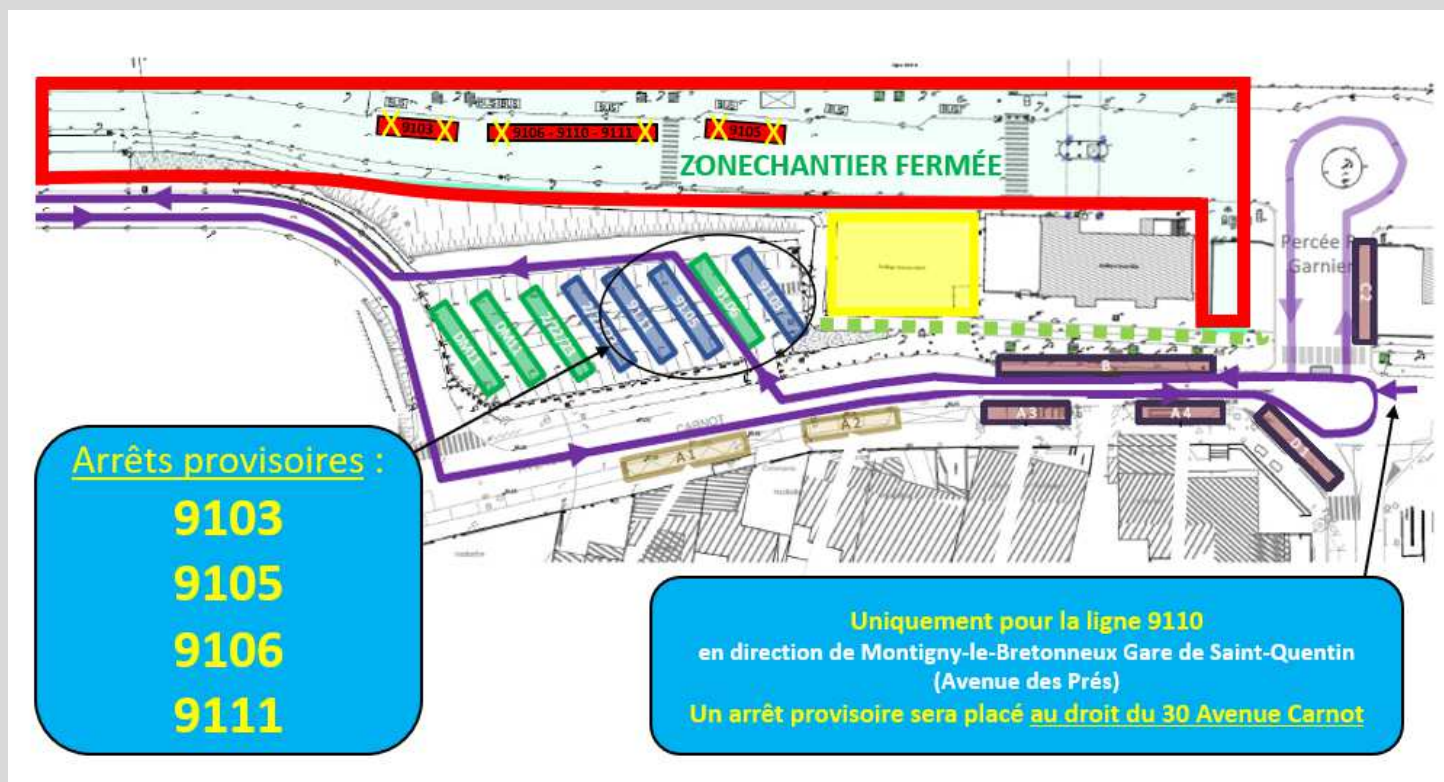

# BUS

Express 91.03 Express 91.05 Express 91.06   
Express 91.10 Express 91.11 

À compter du **Lundi 14 Mars 2022** et ce  
jusqu'au **Dimanche 02 Avril 2023** inclus.

Nous informons notre aimable clientèle qu'en raison de travaux de réaménagement les emplacements des points d'arrêt « **Massy-Palaiseau G** » dans les deux sens de circulation (dépose/reprise) seront déplacés provisoirement, comme indiqué ci-dessous.

Seul le point d'arrêt 9110 en direction d'Orly 123 reste inchangé.

Nous vous remercions de votre compréhension.

NIV\_2022\_11