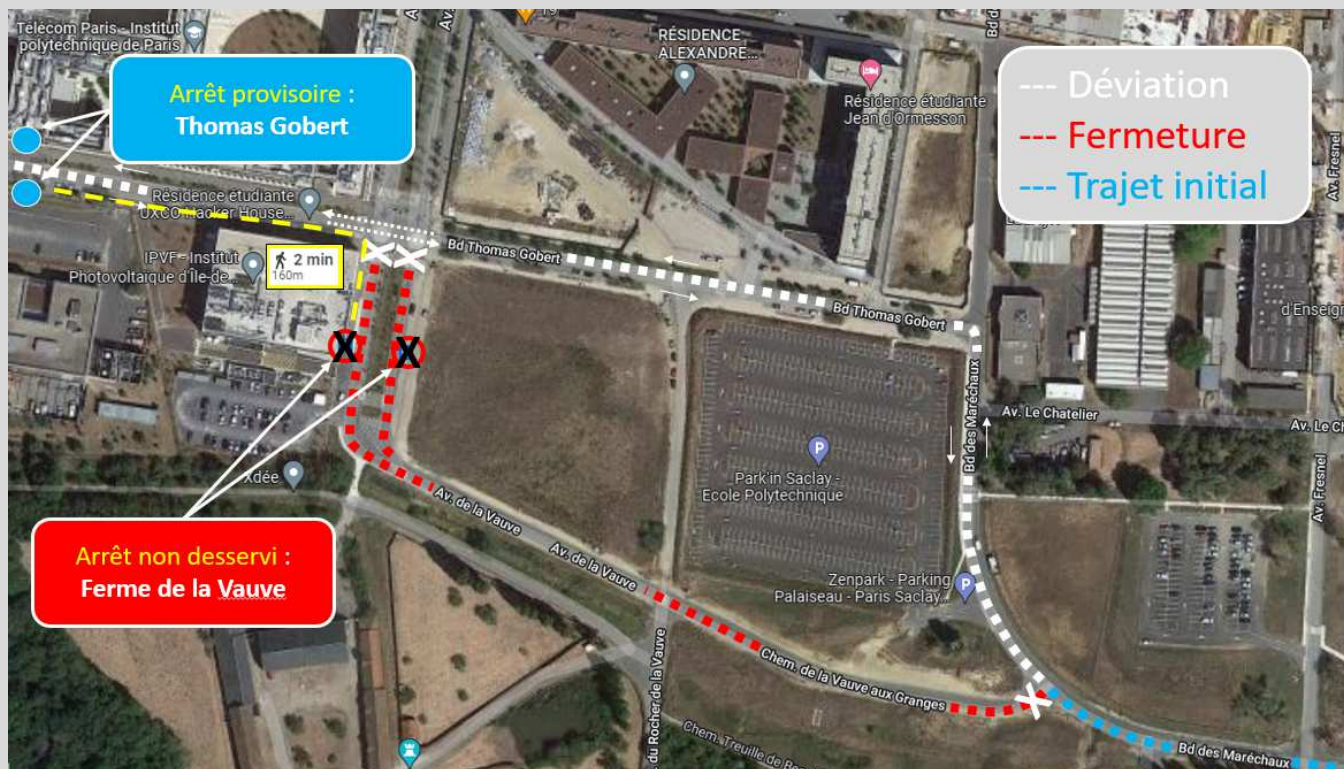

**BUS**

Express 91.06 

Express 91.10

À compter du **Mardi 03 Mai 2022** et ce jusqu'au **Dimanche 22 Mai 2022** inclus.

Nous informons notre aimable clientèle qu'en raison d'intervention de travaux sur l'avenue de Vauve.

L'arrêt « **Ferme de la Vauve** »

ne pourra pas être desservi dans les deux sens de circulation.

Nous vous remercions de votre compréhension.

NIV\_2022\_26