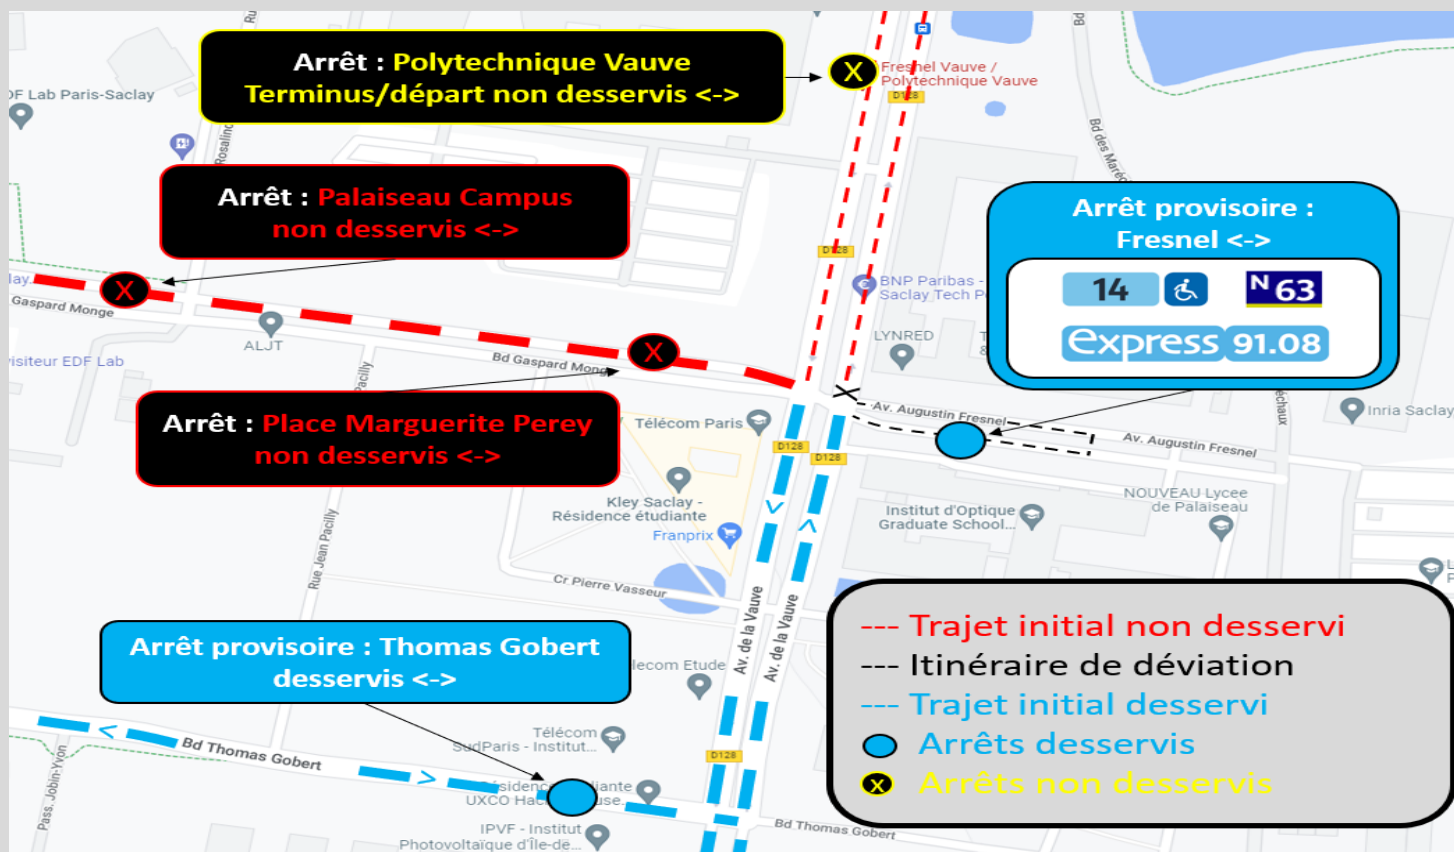

BUS **Express 91.08**

À compter du **Vendredi 3 Juin 2022** et
ce, jusqu'au **Dimanche 2 Octobre 2022** inclus.

Nous informons notre aimable clientèle qu'en raison de
travaux sur Avenue de la Vauve (Palaiseau).

Les arrêts « **Polytechnique Vauve** » (terminus et départ)
ne pourront pas être desservis dans les deux sens de circulation :

Par conséquent, veuillez-vous reporter au point d'arrêt provisoire « Fresnel » :