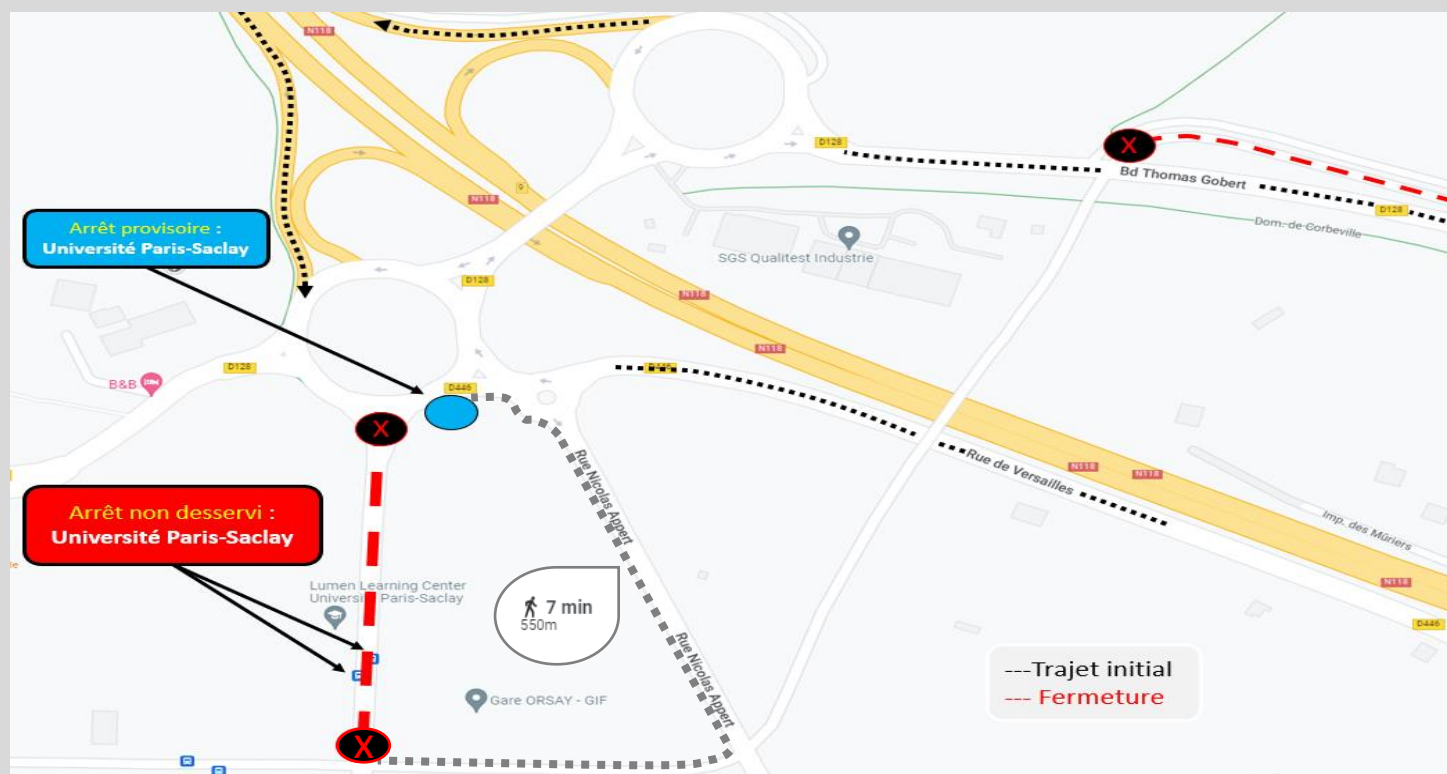

**BUS**

**Express 91.08**

A compter du **Lundi 13 Juin 2022** au **Mardi 19 Juillet 2022 inclus**.

Nous informons notre aimable clientèle qu'en raison de la fermeture de la rue Noetzlin/Sophie Germain.

L'arrêt « **Université Paris-Saclay** » uniquement de la ligne 9108 sera déplacé à l'emplacement de l'arrêt « **Plateau de Moulon** » de la ligne 7.

*Voir plan ci-dessous :*

Nous vous remercions de votre compréhension.

NIV\_38\_2022