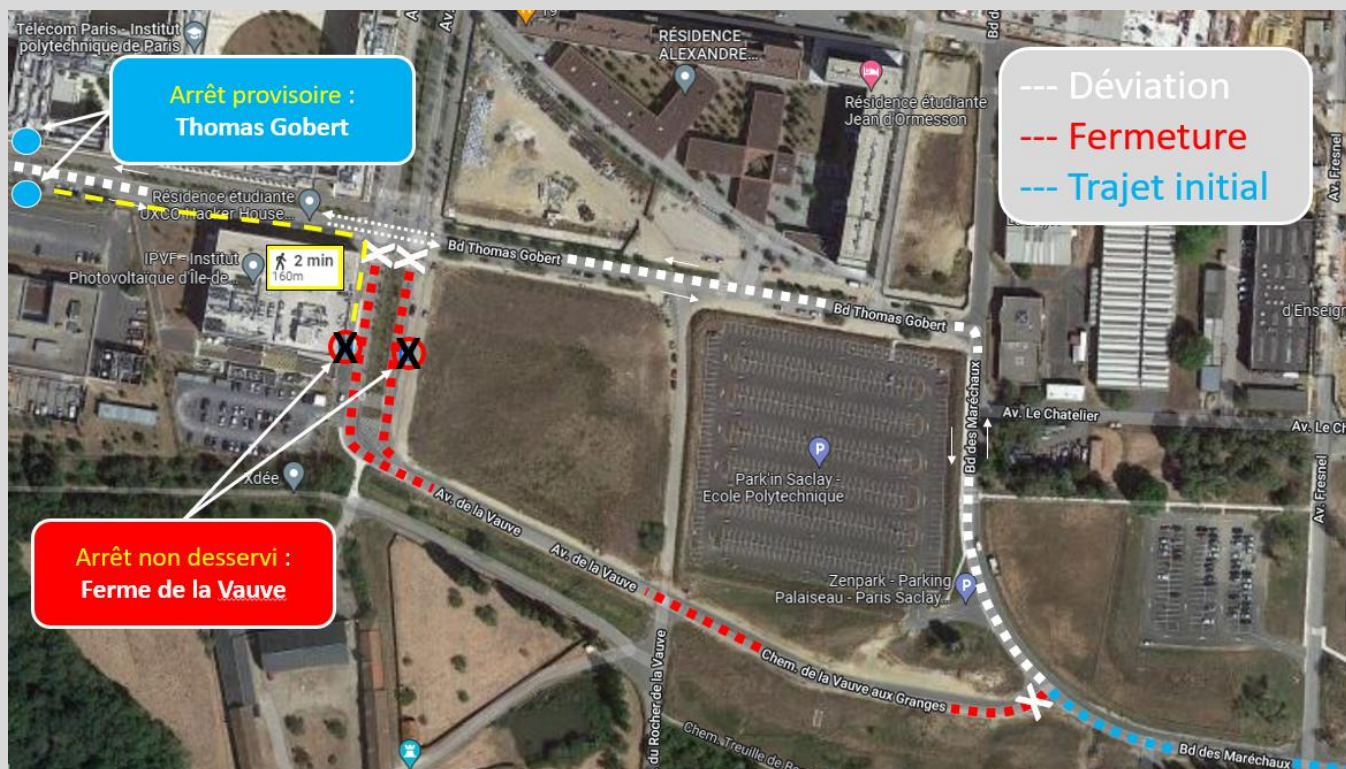

**BUS** **Express 91.06**  **Express 91.10**

À compter du **Mercredi 29 Juin 2022**  
et ce jusqu'au **Mardi 16 Août 2022** inclus.

Nous informons notre aimable clientèle qu'en raison  
d'intervention de travaux sur l'avenue de Vauve.

L'arrêt « **Ferme de la Vauve** »

ne pourra pas être desservi dans les deux sens de circulation.

Nous vous remercions de votre compréhension.

NIV\_2022\_43