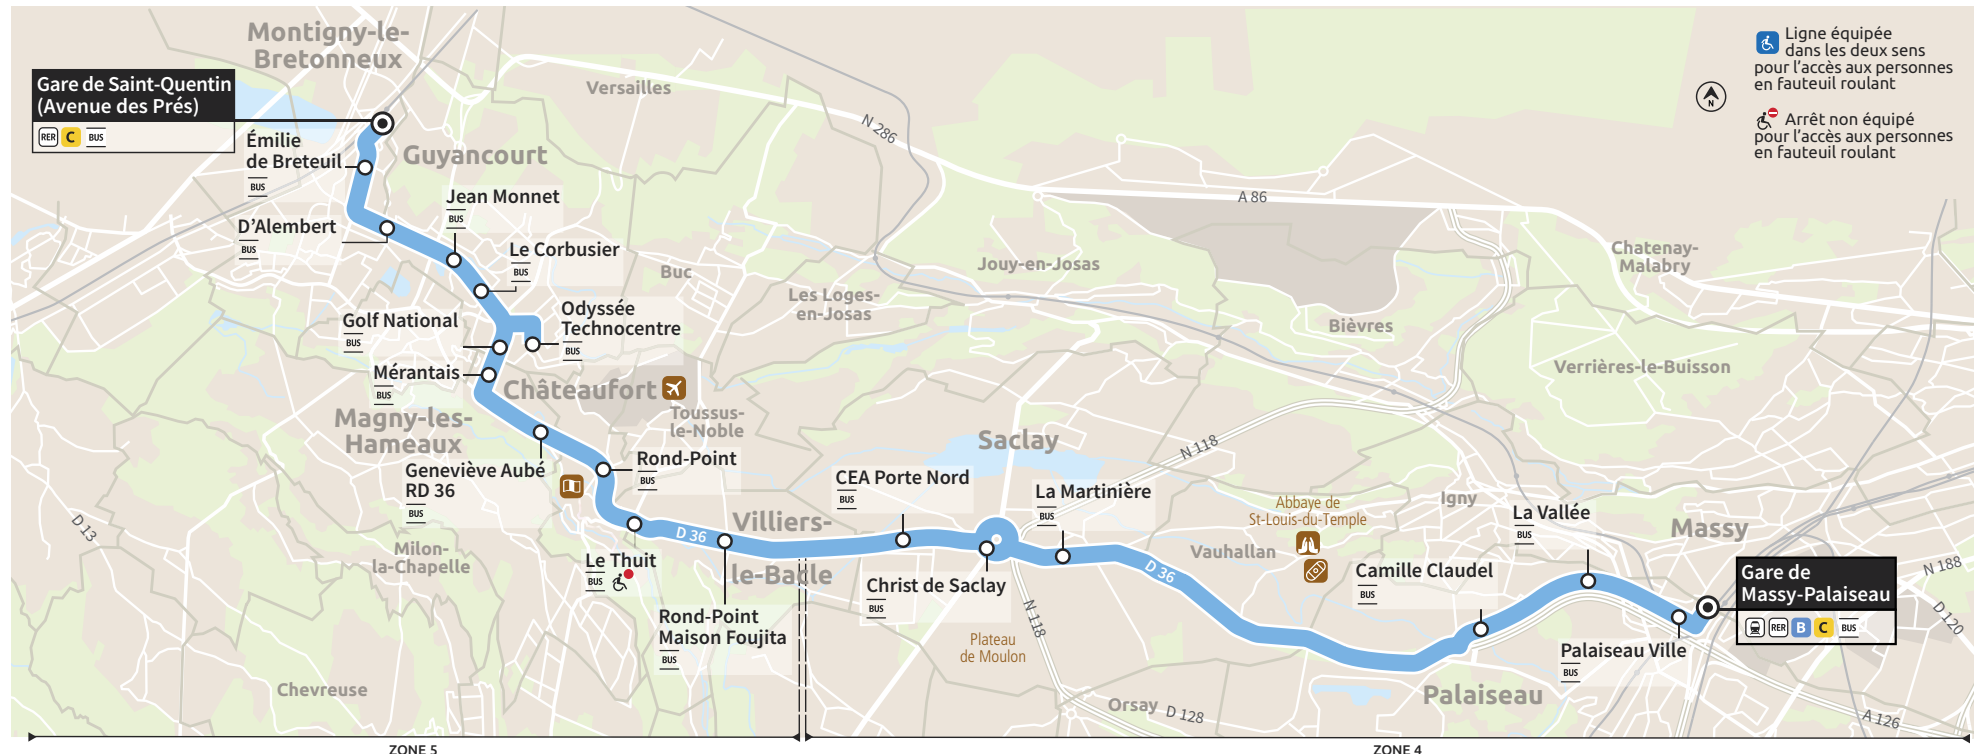

Itinéraires, horaires, rechargement de votre passe Navigo et info trafic :

déplacez vous en toute simplicité avec l'application Île-de-France Mobilités

Express 91.11 MASSY Gare de Massy-Palaiseau → MONTIGNY-LE-BRETONNEUX Gare de Saint-Quentin (Avenue des Prés) via La Martinière

CONSERVONS LES BONNES HABITUDES

MONTIGNY-LE-BRETONNEUX
Gare de Saint-Quentin
(Av. des Prés)

MASSY
Gare de Massy-Palaiseau

Horaires du 4 juillet au 28 août 2022

iledeFrance
mobilités

Express 91.11 BUS

Ligne équipée dans les deux sens pour l'accès aux personnes en fauteuil roulant
Arrêt non équipé pour l'accès aux personnes en fauteuil roulant