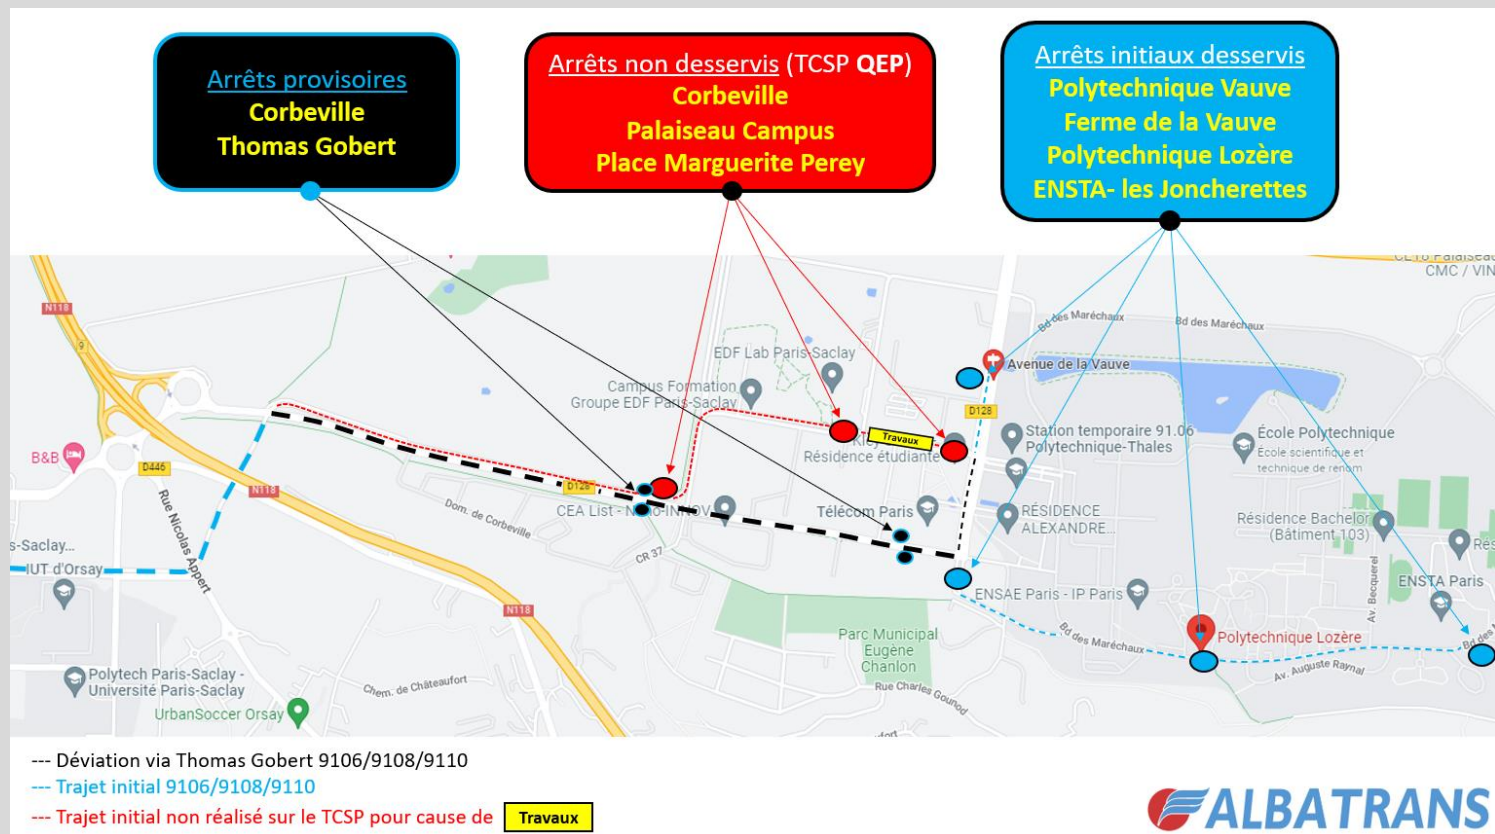

BUS Express 91.06 Express 91.08 Express 91.10

Du Lundi 25 avril au dimanche 30 octobre 2022 inclus.

Nous informons notre aimable clientèle qu'en raison de travaux sur le TCSP, les arrêts « Corbeville », « Palaiseau Campus » et « Place Marguerite Perey » ne seront pas desservis dans les deux sens de circulation.

Des arrêts provisoires seront mis en place durant cette période (voir plan ci-dessous).

NIV_2022_20