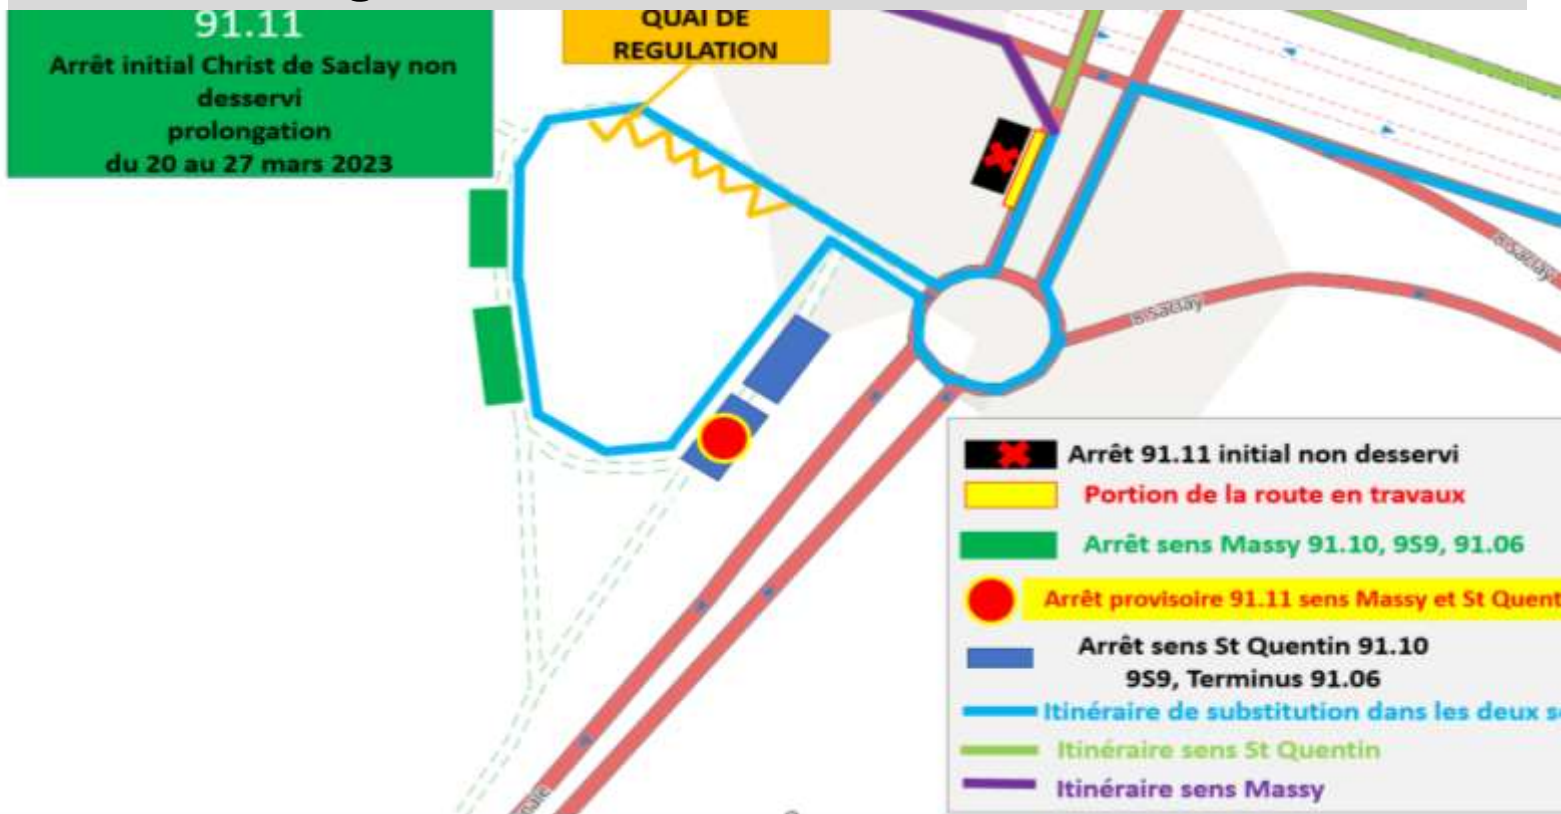

BUS

Express 91.11

TRAVAUX

Prolongation

En raison de **travaux** pour la ligne du métro 18, **l'arrêt Christ de Saclay** ne sera pas desservi dans les deux sens de circulation du

13 février au 20 mars 2023

27

Veillez vous reporter à l'arrêt « **Christ de Saclay** » de la ligne 91.10 direction Saint Quentin

NIV 2023 15