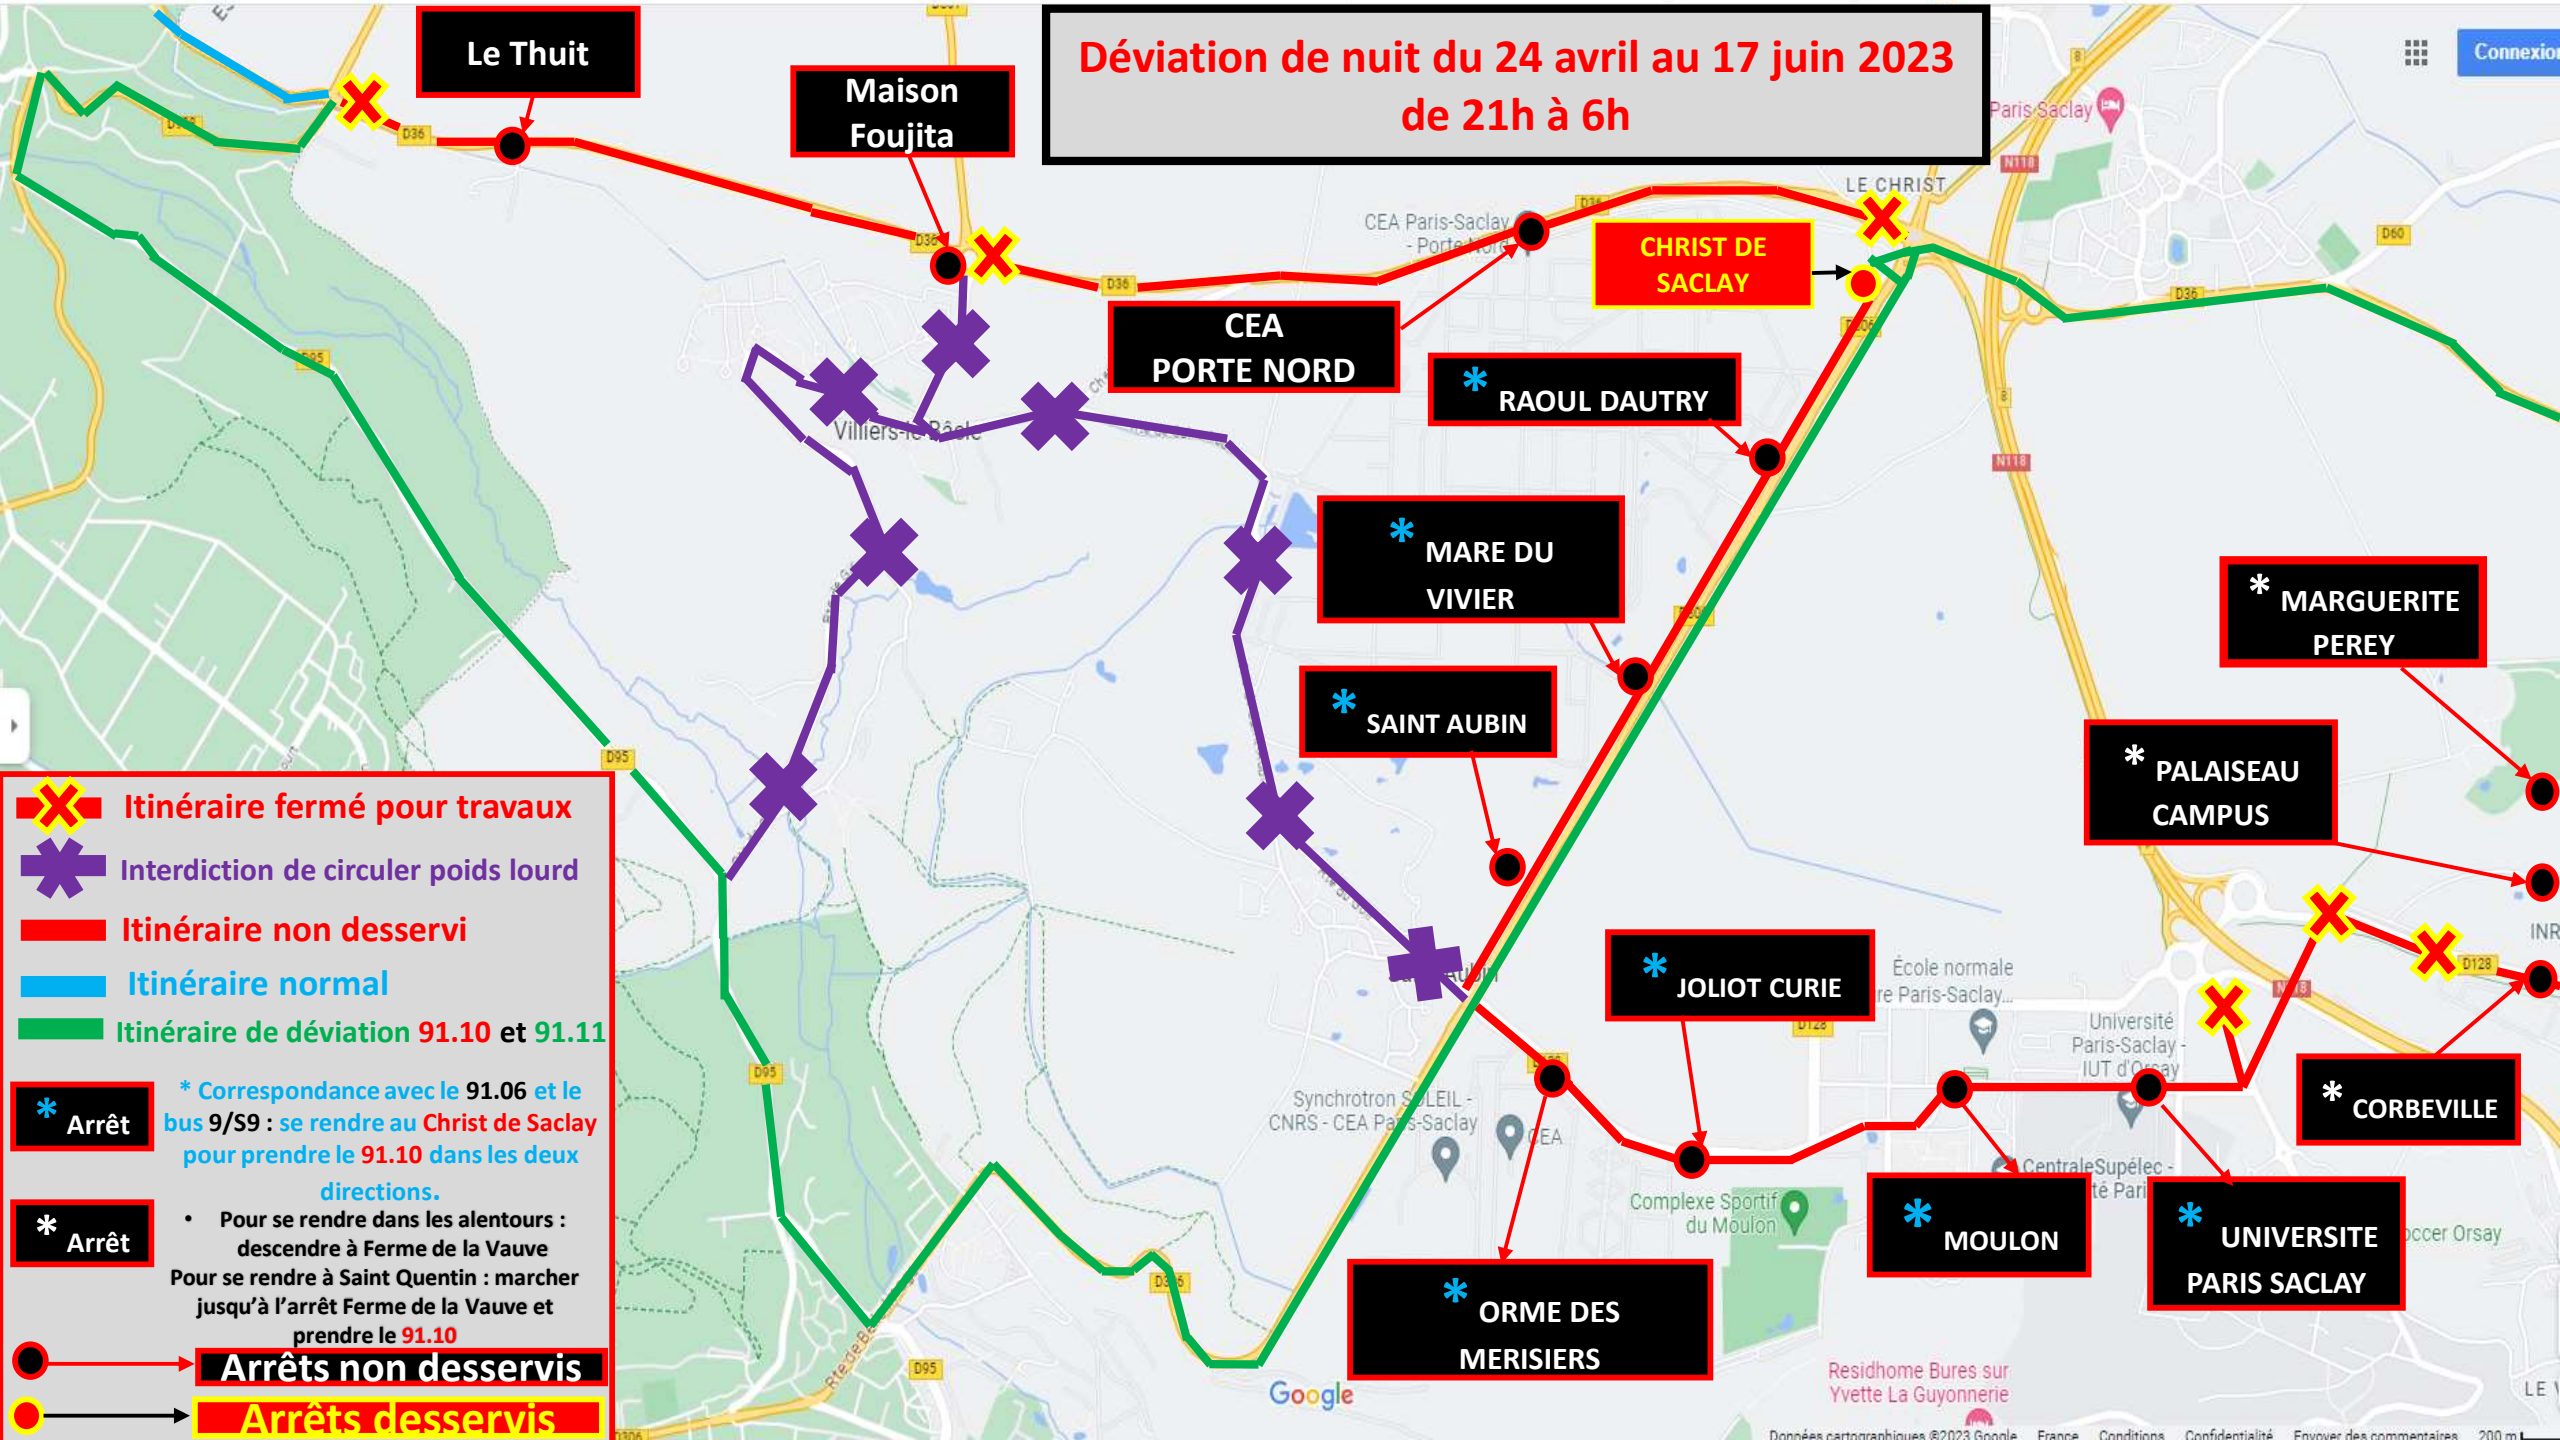

Déviation de nuit du 24 avril au 17 juin 2023 de 21h à 6h

Le Thuit

Maison Foujita

CEA PORTE NORD

CHRIST DE SACLAY

*** RAOUL DAUTRY**

*** MARE DU VIVIER**

*** SAINT AUBIN**

*** MARGUERITE PEREY**

*** PALAISEAU CAMPUS**

*** JOLIOT CURIE**

*** CORBEVILLE**

*** ORME DES MERISIERS**

*** MOULON**

*** UNIVERSITE PARIS SACLAY**

X Itinéraire fermé pour travaux
X Interdiction de circuler poids lourd
— Itinéraire non desservi
— Itinéraire normal
— Itinéraire de déviation 91.10 et 91.11

*** Arrêt** * Correspondance avec le 91.06 et le bus 9/S9 : se rendre au Christ de Saclay pour prendre le 91.10 dans les deux directions.

*** Arrêt** • Pour se rendre dans les alentours : descendre à Ferme de la Vauve
 Pour se rendre à Saint Quentin : marcher jusqu'à l'arrêt Ferme de la Vauve et prendre le 91.10

● Arrêts non desservis

● Arrêts desservis