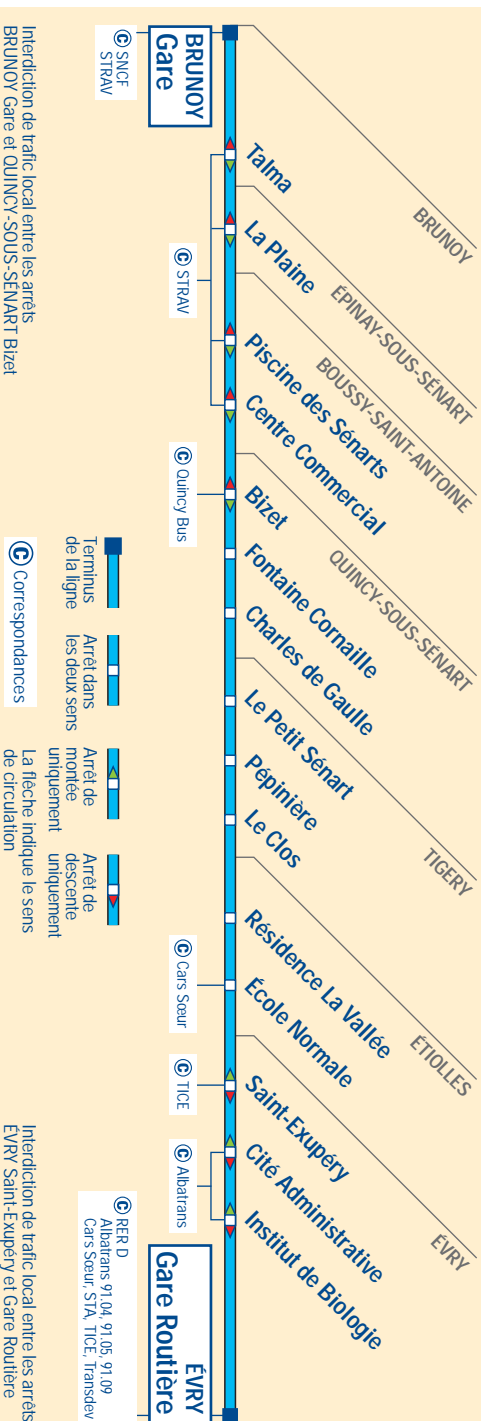

PRINCIPAUX TITRES DE TRANSPORT

Tout titre de transport doit être valide obligatoirement à la montée dans le bus, y compris le Passe Navigo.

Billets

- ➔ Ticket simple à l'unité : il est vendu par le conducteur pour une utilisation immédiate. Annoncez bien votre destination au conducteur.
- ➔ Ticket T + : il est valable 2h, il permet les correspondances bus/bus et bus/tramway.

Forfaits

- ➔ Navigo semaine, mois, annuel
- ➔ Découverte
- ➔ Gratuité Transport
- ➔ Solidarité Transport
- ➔ Mobilitis
- ➔ Paris Visite

Abonnements

- ➔ Carte scolaire bus ligne régulière
- ➔ Carte Rubis

Le transport est gratuit pour les enfants de moins de 4 ans.

Attention : exigez, vérifiez et conservez votre titre de transport. Le voyageur est tenu de présenter un titre de transport valable à toute demande des contrôleurs. Tout contrevenant sera poursuivi.

Ne pas jeter sur la voie publique - Photo de couverture © Albatrans

Pour toute information sur cette ligne :

BP 10104 - 91004 Évry cedex

- ➔ 01 60 79 52 32
- ➔ albatrans.net

91.01 BRUNOY Gare – ÉVRY Gare Routière

ZONE 5