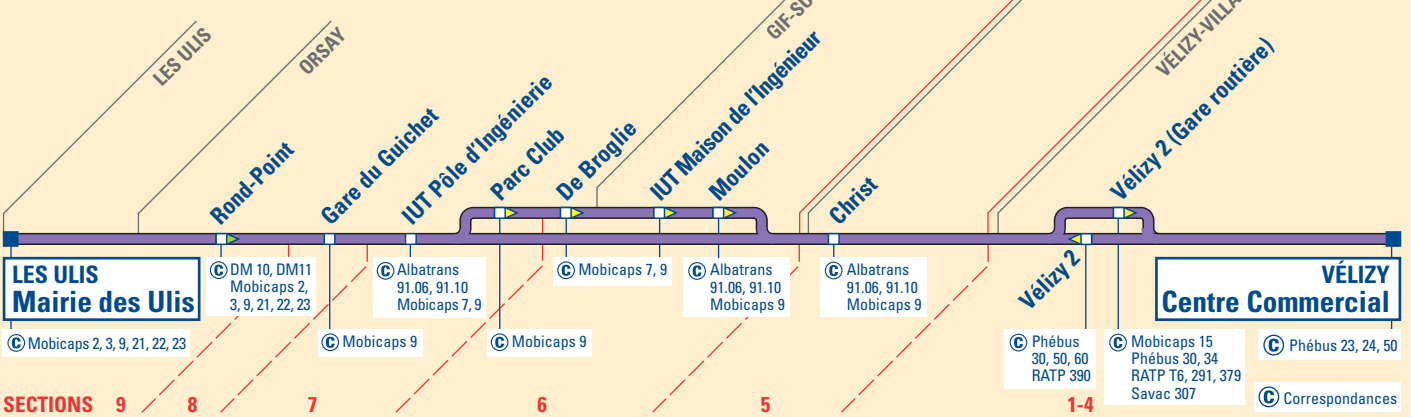

## Plans & Horaires d'hiver

valables à compter du 13 décembre 2014

Les travaux prévus en 2014-2015 sur le Plateau de Saclay sont susceptibles de modifier les heures de passage ainsi que la desserte des arrêts. Toutes les informations sur : [www.albatrans.net/news-info-flash](http://www.albatrans.net/news-info-flash)

Pour toute information sur cette ligne :

**ALBATRANS**

BP 10104 - 91004 Évry cedex

→ 01 60 79 52 32  
→ [albatrans.net](http://albatrans.net)

stif

optile

ALBATRANS

**91.08 LES ULIS Mairie des Ulis – VÉLIZY-VILLACOUBLAY Centre Commercial**

**ZONE 5**

**ZONE 4**

**ZONE 3**

Terminus de la ligne   Arrêt dans les deux sens   Arrêt dans un seul sens   Arrêt de montée uniquement   La flèche indique le sens de circulation

**LUNDI À VENDREDI LES ULIS Mairie des Ulis – VÉLIZY-VILLACOUBLAY Centre Commercial**

LES ULIS	Mairie des Ulis	5:30		6:00		6:30		7:00		7:30		8:00		8:30		9:00			
ORSAY	Rond-Point	5:35		6:05		6:35		7:05		7:35		8:05		8:35		9:05		9:20	
	Gare du Guichet		5:20		5:50		6:20		6:50		7:25		8:00		8:25		8:50		9:20
	IUT Pôle d'Ingénierie																		
	Parc Club																		
	De Broglie																		
GIF-SUR-YVETTE	IUT Maison de l'Ingénieur																		
	Moulon																		
SACLAY	Christ		5:25		5:55		6:25		6:55		7:30		8:05		8:30		8:55		9:25
VÉLIZY	Vélizy 2 (Gare routière)	5:54	5:38	6:26	6:08	6:56	6:38	7:32	7:13	8:07	7:52	8:37	8:27	9:07	8:52	9:37	9:08	9:38	
	Centre Commercial	5:55	5:39	6:27	6:09	6:57	6:39	7:33	7:14	8:08	7:53	8:38	8:28	9:08	8:53	9:38	9:09	9:39	